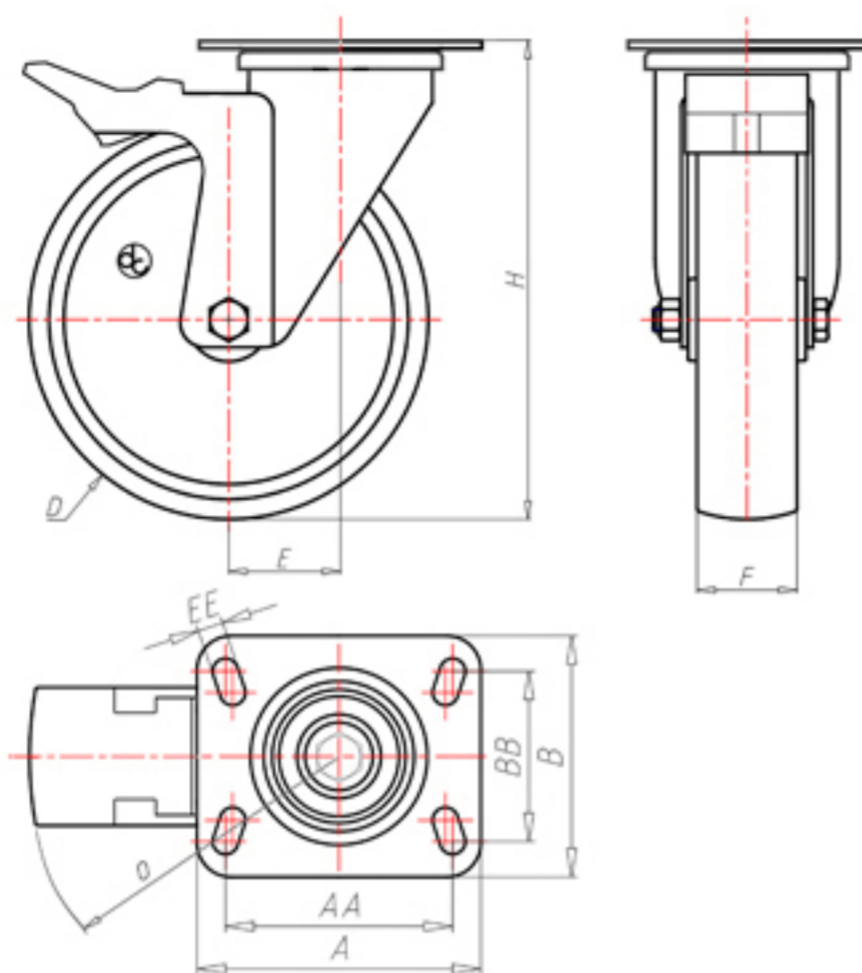

D-NAMIC

92 Shore A
+90°C
-40°C

INOX

	D	80
	F	33
	H	110
	AxB	100x85
	AAxBB	80x60
	EE	9
	E	40
	O	124
	LC	210

Código para rueda con buje liso

XNGX8040PFA

Código para rueda con rodamiento de rodillos Inox

XNGX8040PRXFA

Código para rueda con doble rodamiento de bolas

XNGX8040PCFA

Código para rueda con doble rodamiento de bolas Inox

XNGX8040PCXFA