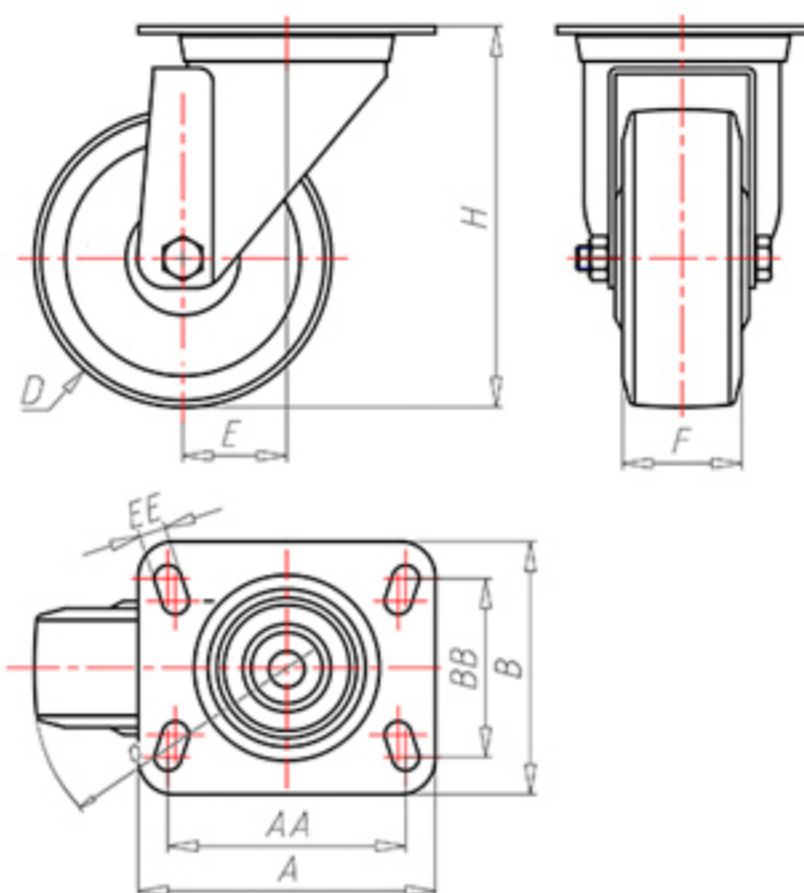

D-NAMIC

92 Shore A  
+90°C  
-40°C

INOX

	D	80
	F	33
	H	108
	AxB	100x85
	AAxBB	80x60
	EE	9
	E	40
	O	82
	LC	200

Código para rueda con buje liso

XNGX8045

Código para rueda con rodamiento de rodillos Inox

XNGX8045RX

Código para rueda con doble rodamiento de bolas

XNGX80C

Código para rueda con doble rodamiento de bolas Inox

XNGX80CX