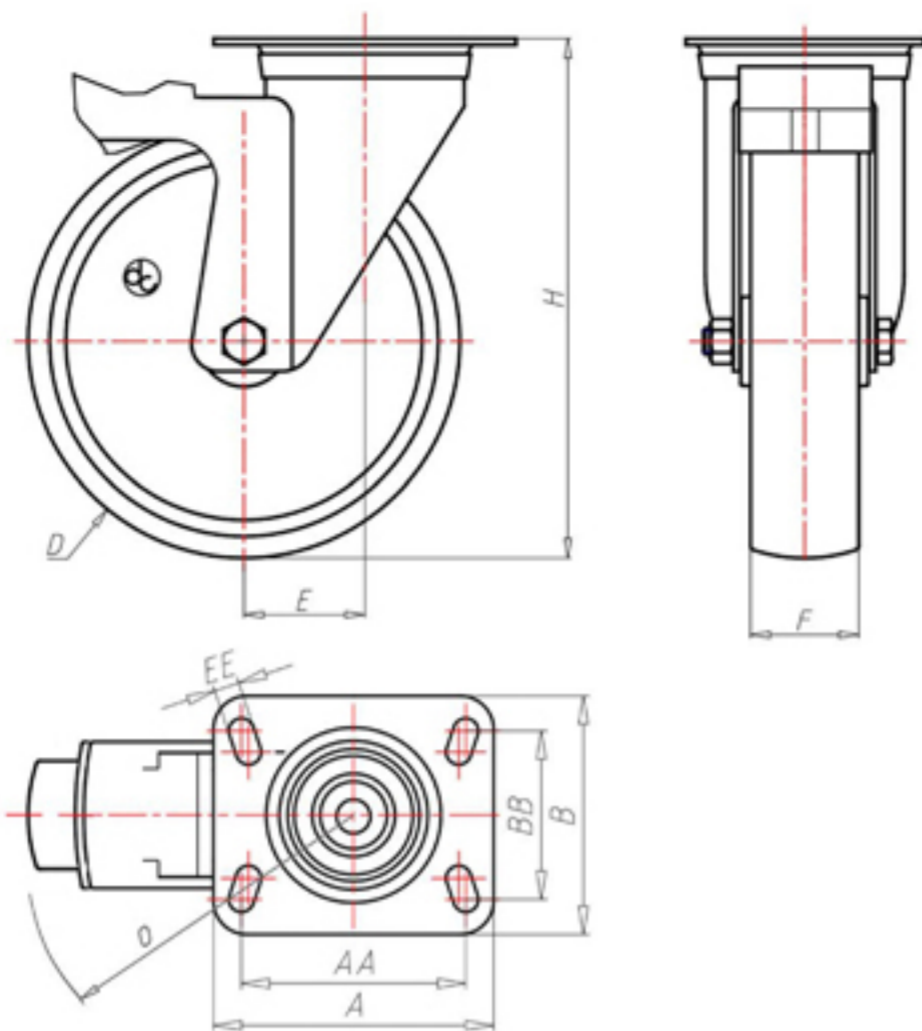

D-NAMIC

92 Shore A  
+90°C  
-40°C

INOX

|  |       |        |
|--|-------|--------|
|  | D     | 80     |
|  | F     | 33     |
|  | H     | 108    |
|  | AxB   | 100x85 |
|  | AAxBB | 80x60  |
|  | EE    | 9      |
|  | E     | 40     |
|  | O     | 124    |
|  | LC    | 200    |

Código para rueda con buje liso

XNGX8045FS

Código para rueda con rodamiento de rodillos Inox

XNGX8045RXFS

Código para rueda con doble rodamiento de bolas

XNGX80CFS

Código para rueda con doble rodamiento de bolas Inox