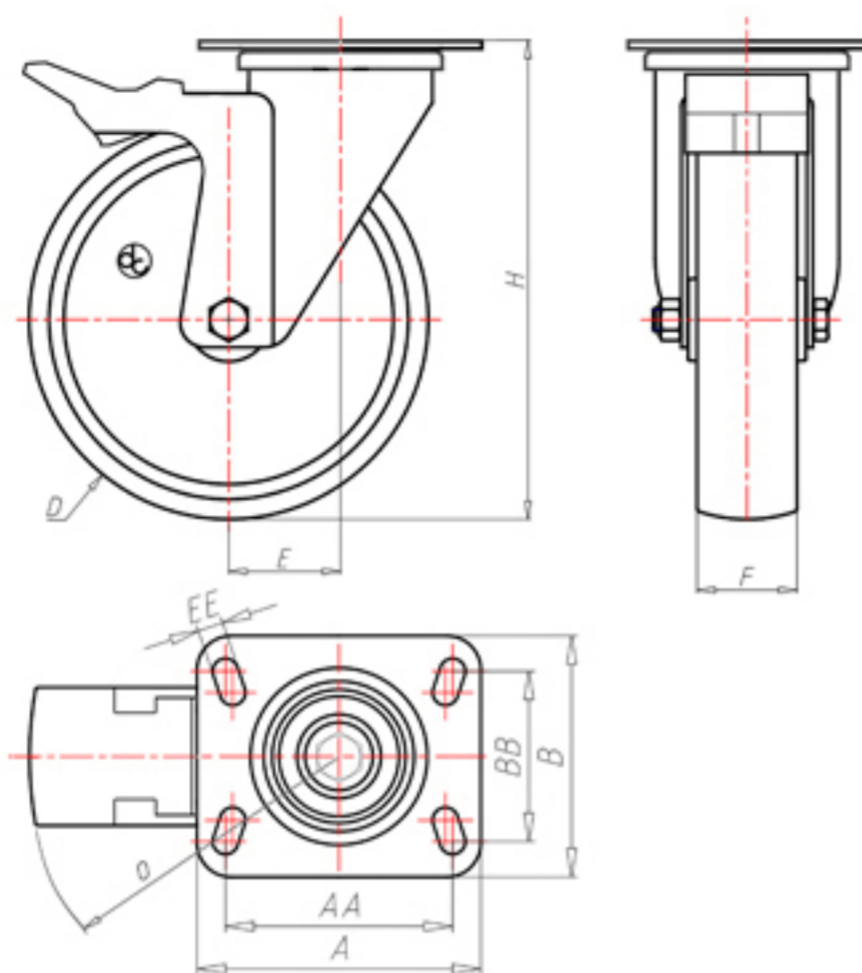

D-NAMIC

92 Shore A  
+90°C  
-40°C

INOX

	D	80
	F	33
	H	110
	AxB	100x85
	AAxBB	80x60
	EE	9
	E	40
	O	124
	LC	210

Código para rueda con buje liso

XNGX8045PFA

Código para rueda con rodamiento de rodillos Inox

XNGX8045PRXFA

Código para rueda con doble rodamiento de bolas

XNGX80PCFA

Código para rueda con doble rodamiento de bolas Inox

XNGX80PCXFA