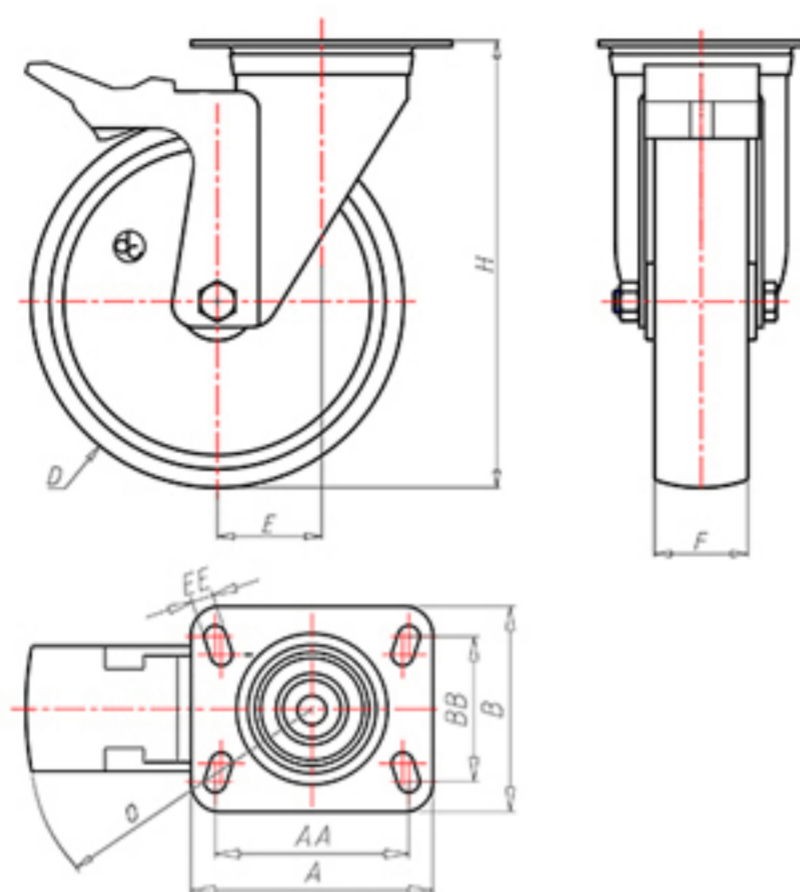

D-NAMIC

92 Shore A
+90°C
-40°C

	D	100
	F	33
	H	128
	AxB	100x85
	AAxBB	80x60
	EE	9
	E	42
	O	124
	LC	220

Código para rueda con buje liso

XNGZ10040FA

Código para rueda con cojinete de rodillos

XNGZ10040RFA

Código para rueda con doble rodamiento de bolas

XNGZ10040CFA

Código para rueda con doble rodamiento de bolas Inox

-