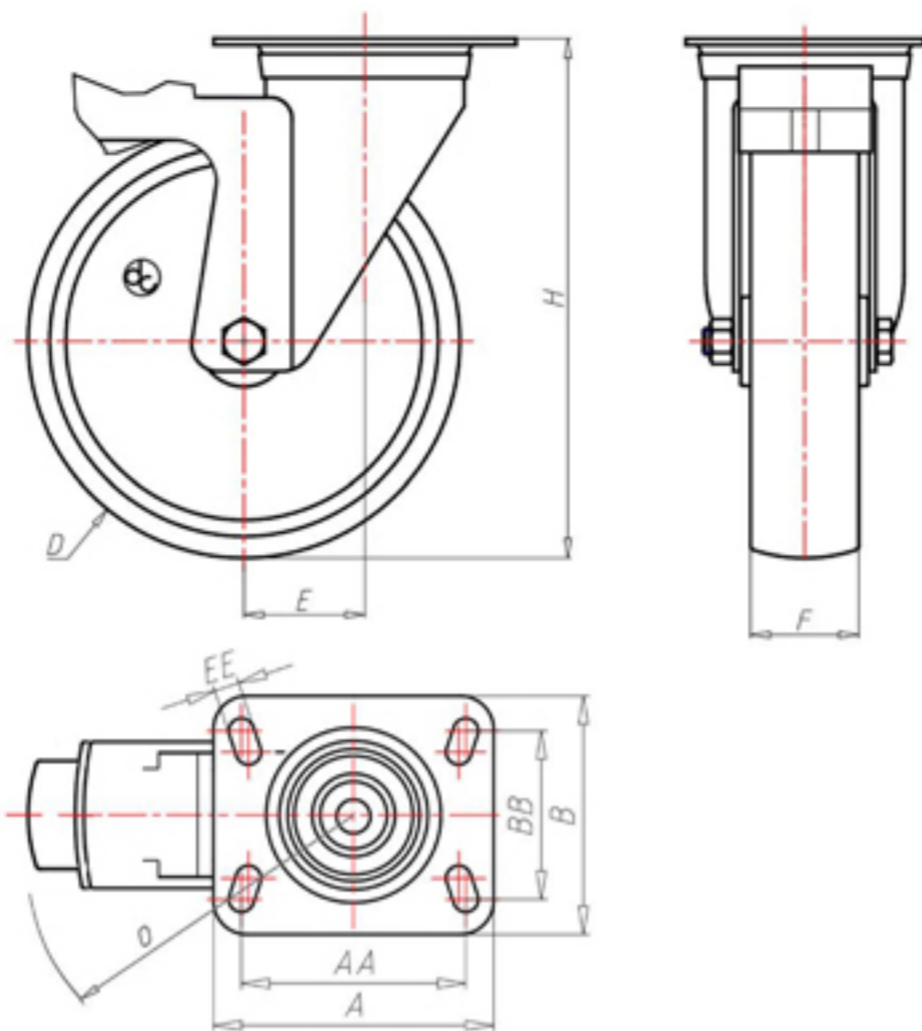

D-NAMIC

92 Shore A
+90°C
-40°C

	D	100
	F	33
	H	128
	AxB	100x85
	AAxBB	80x60
	EE	9
	E	42
	O	124
	LC	220

Código para rueda con buje liso

XNGZ10040FS

Código para rueda con cojinete de rodillos

XNGZ10040RFS

Código para rueda con doble rodamiento de bolas

XNGZ10040CFS

Código para rueda con doble rodamiento de bolas Inox

-