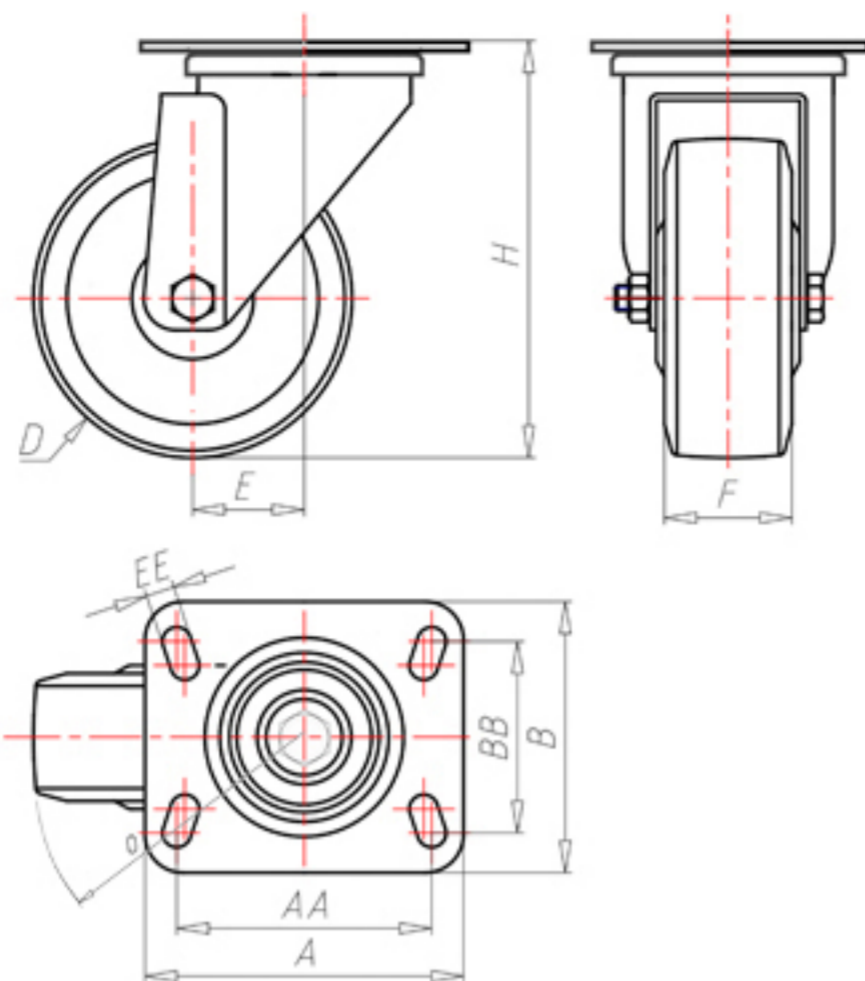

D-NAMIC

92 Shore A
+90°C
-40°C

	D	100
	F	33
	H	131
	AxB	100x85
	AAxBB	80x60
	EE	9
	E	42
	O	92
	LC	250

Código para rueda con buje liso

XNGZ10040P

Código para rueda con cojinete de rodillos

XNGZ10040PR

Código para rueda con doble rodamiento de bolas

XNGZ10040PC

Código para rueda con doble rodamiento de bolas Inox

-