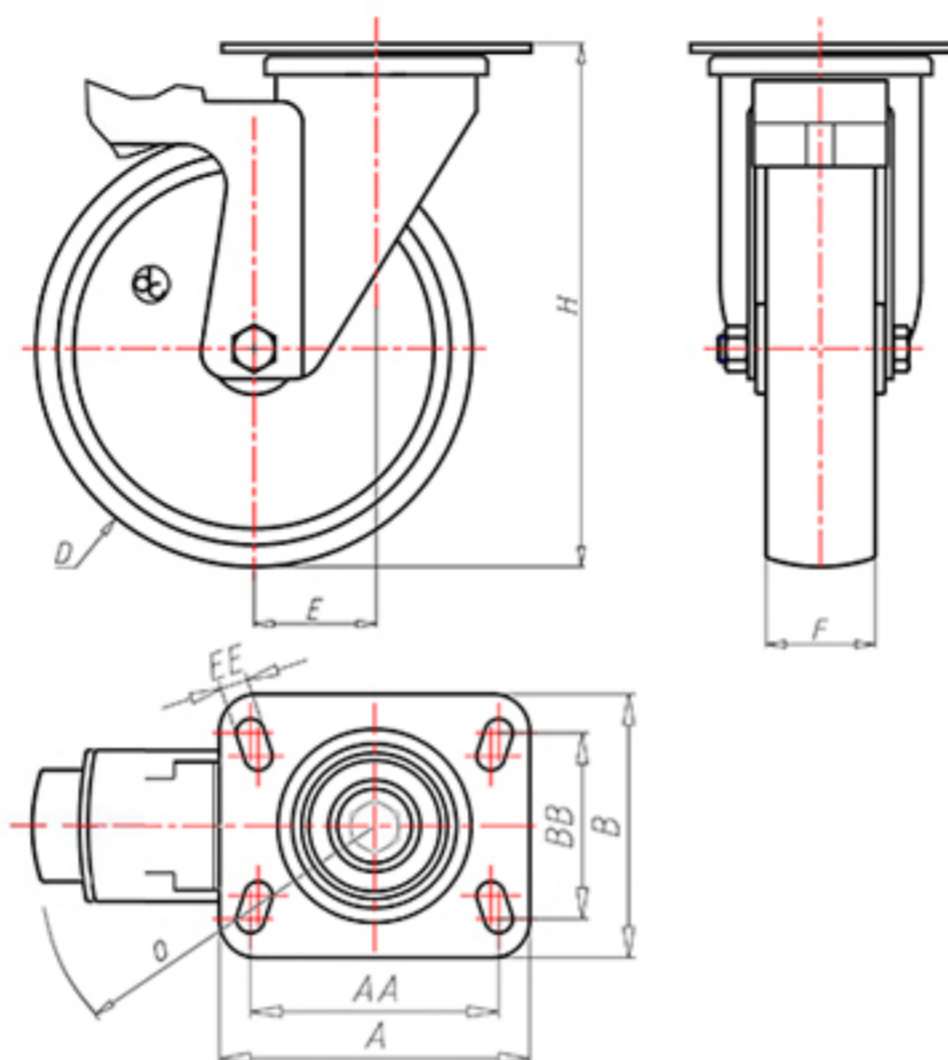

D-NAMIC

92 Shore A
+90°C
-40°C

	D	100
	F	33
	H	131
	AxB	100x85
	AAxBB	80x60
	EE	9
	E	42
	O	124
	LC	250

Código para rueda con buje liso

XNGZ10040PFS

Código para rueda con cojinete de rodillos

XNGZ10040PRFS

Código para rueda con doble rodamiento de bolas

XNGZ10040PCFS

Código para rueda con doble rodamiento de bolas Inox

-