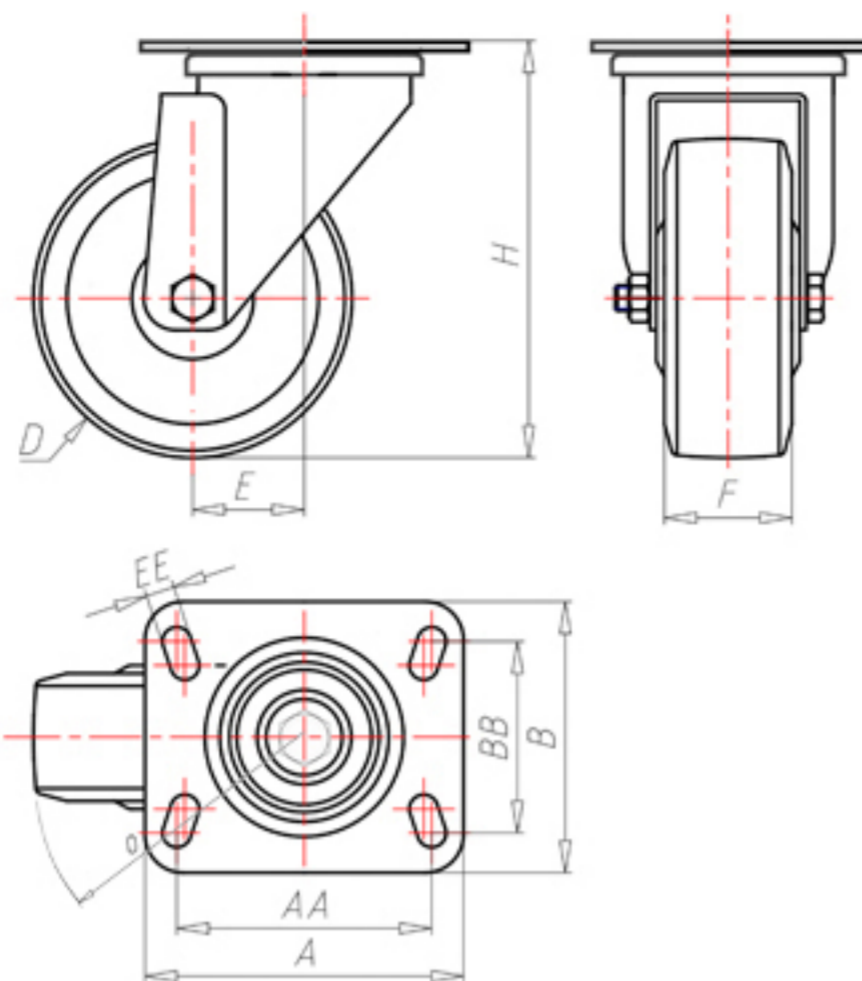

D-NAMIC

92 Shore A  
+90°C  
-40°C

	D	100
	F	33
	H	131
	AxB	100x85
	AAxBB	80x60
	EE	9
	E	42
	O	92
	LC	250

Código para rueda con buje liso

XNGZ10045P

Código para rueda con cojinete de rodillos

XNGZ10045PR

Código para rueda con doble rodamiento de bolas

XNGZ100PC

Código para rueda con doble rodamiento de bolas Inox

-