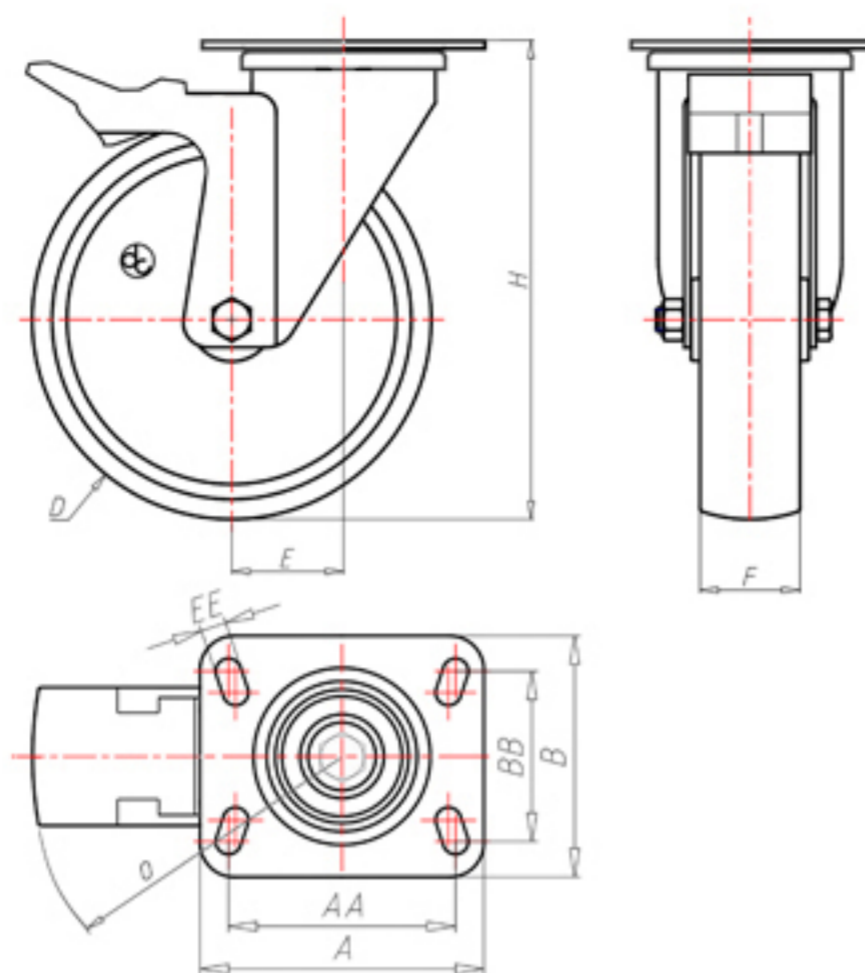

D-NAMIC

92 Shore A
+90°C
-40°C

	D	100
	F	33
	H	131
	AxB	100x85
	AAxBB	80x60
	EE	9
	E	42
	O	124
	LC	250

Código para rueda con buje liso

XNGZ10045PFA

Código para rueda con cojinete de rodillos

XNGZ10045PRFA

Código para rueda con doble rodamiento de bolas

XNGZ100PCFA

Código para rueda con doble rodamiento de bolas Inox

-