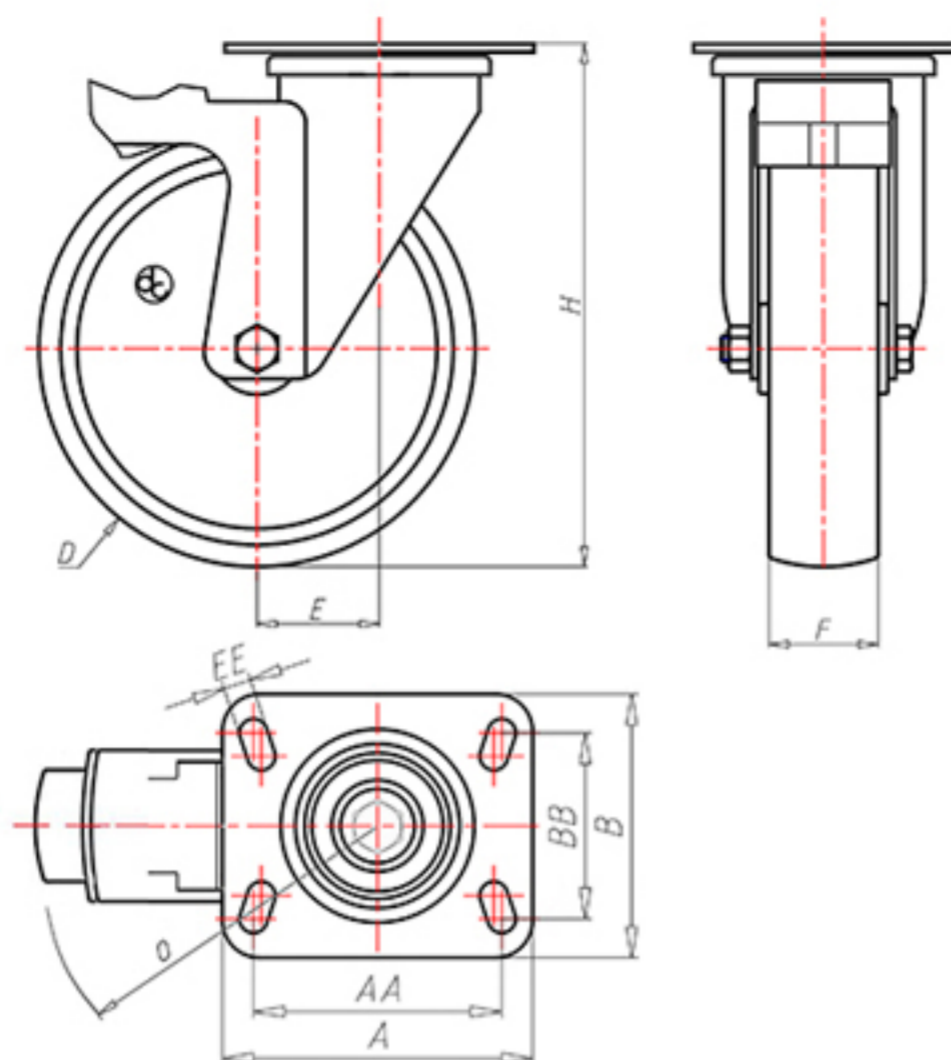

D-NAMIC

92 Shore A  
+90°C  
-40°C

	D	100
	F	33
	H	131
	AxB	100x85
	AAxBB	80x60
	EE	9
	E	42
	O	124
	LC	250

Código para rueda con buje liso

**XNGZ10045PFS**

Código para rueda con cojinete de rodillos

**XNGZ10045PRFS**

Código para rueda con doble rodamiento de bolas

**XNGZ100PCFS**

Código para rueda con doble rodamiento de bolas Inox

-