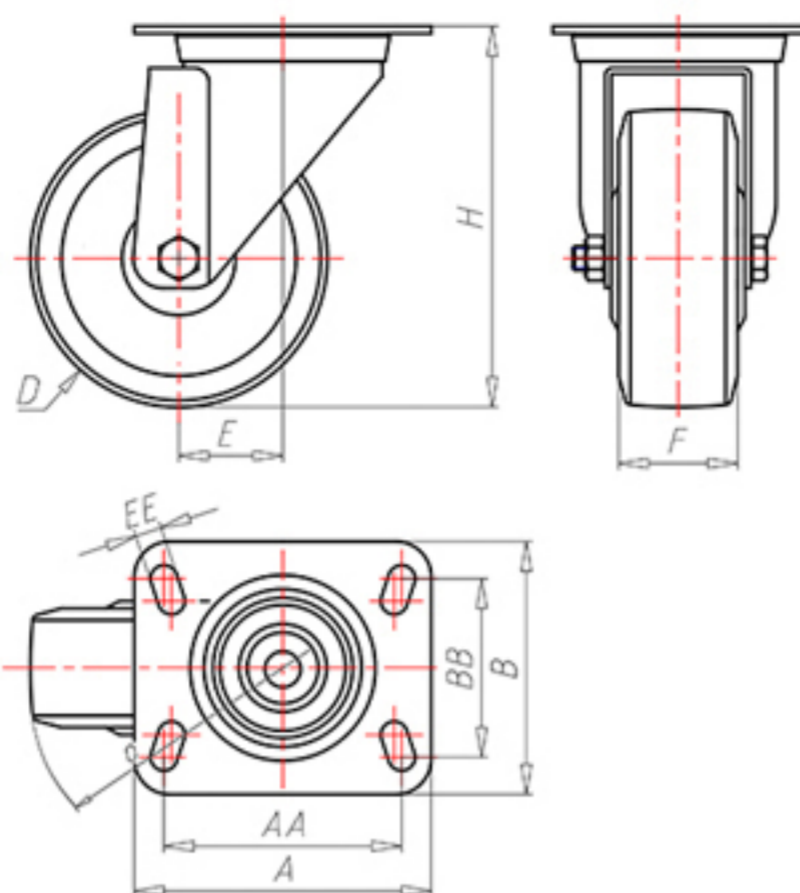

D-NAMIC

92 Shore A
+90°C
-40°C

	D	125
	F	35
	H	155
	AxB	100x85
	AAxBB	80x60
	EE	9
	E	44
	O	107
	LC	230

Código para rueda con buje liso

XNGZ12545

Código para rueda con cojinete de rodillos

XNGZ12545R

Código para rueda con doble rodamiento de bolas

XNGZ125C

Código para rueda con doble rodamiento de bolas Inox

-