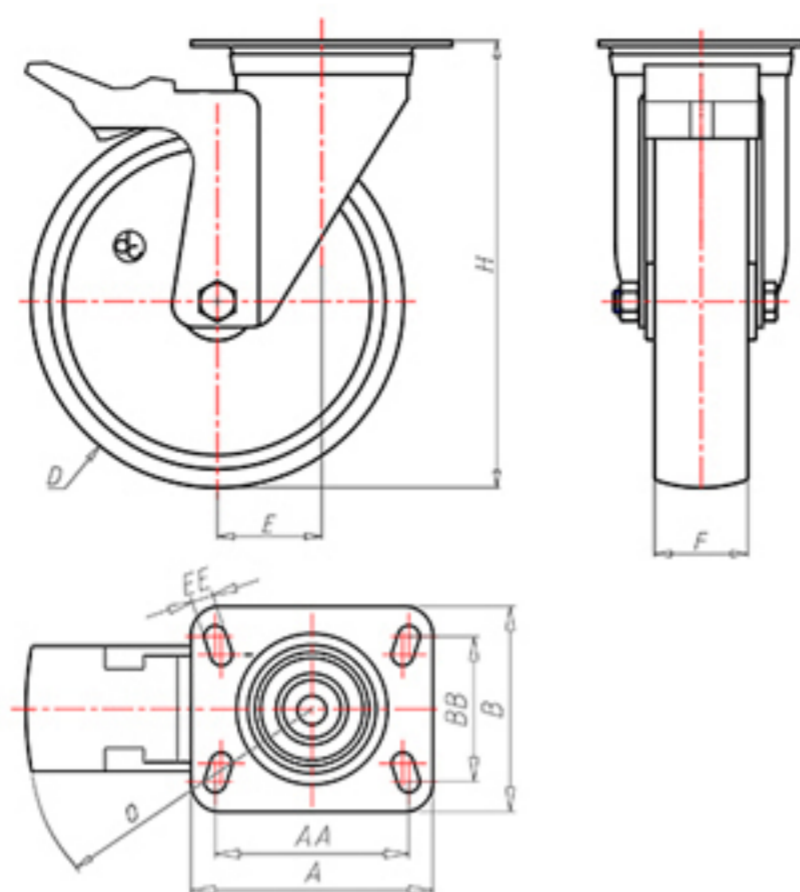

D-NAMIC

92 Shore A
+90°C
-40°C

	D	125
	F	35
	H	155
	AxB	100x85
	AAxBB	80x60
	EE	9
	E	44
	O	124
	LC	230

Código para rueda con buje liso

XNGZ12545FA

Código para rueda con cojinete de rodillos

XNGZ12545RFA

Código para rueda con doble rodamiento de bolas

XNGZ125CFA

Código para rueda con doble rodamiento de bolas Inox

-