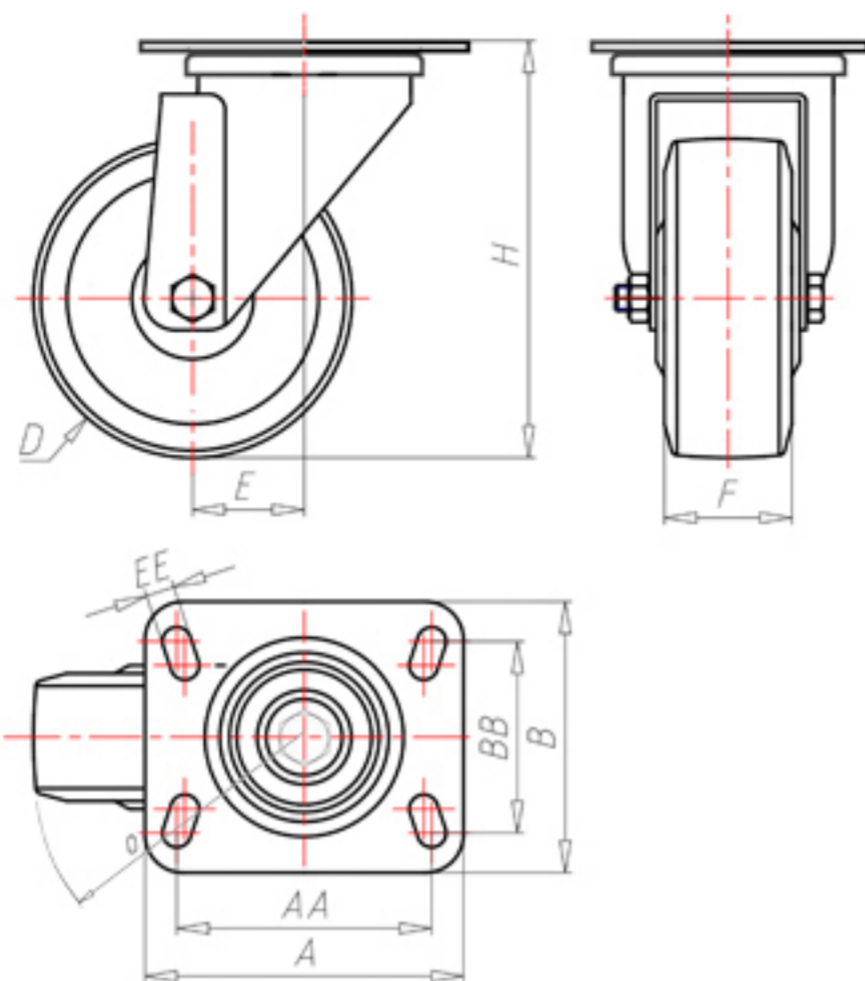

D-NAMIC

92 Shore A  
+90°C  
-40°C

	D	125
	F	35
	H	158
	AxB	100x85
	AAxBB	80x60
	EE	9
	E	44
	O	107
	LC	260

Código para rueda con buje liso

XNGZ12545P

Código para rueda con cojinete de rodillos

XNGZ12545PR

Código para rueda con doble rodamiento de bolas

XNGZ125PC

Código para rueda con doble rodamiento de bolas Inox

-