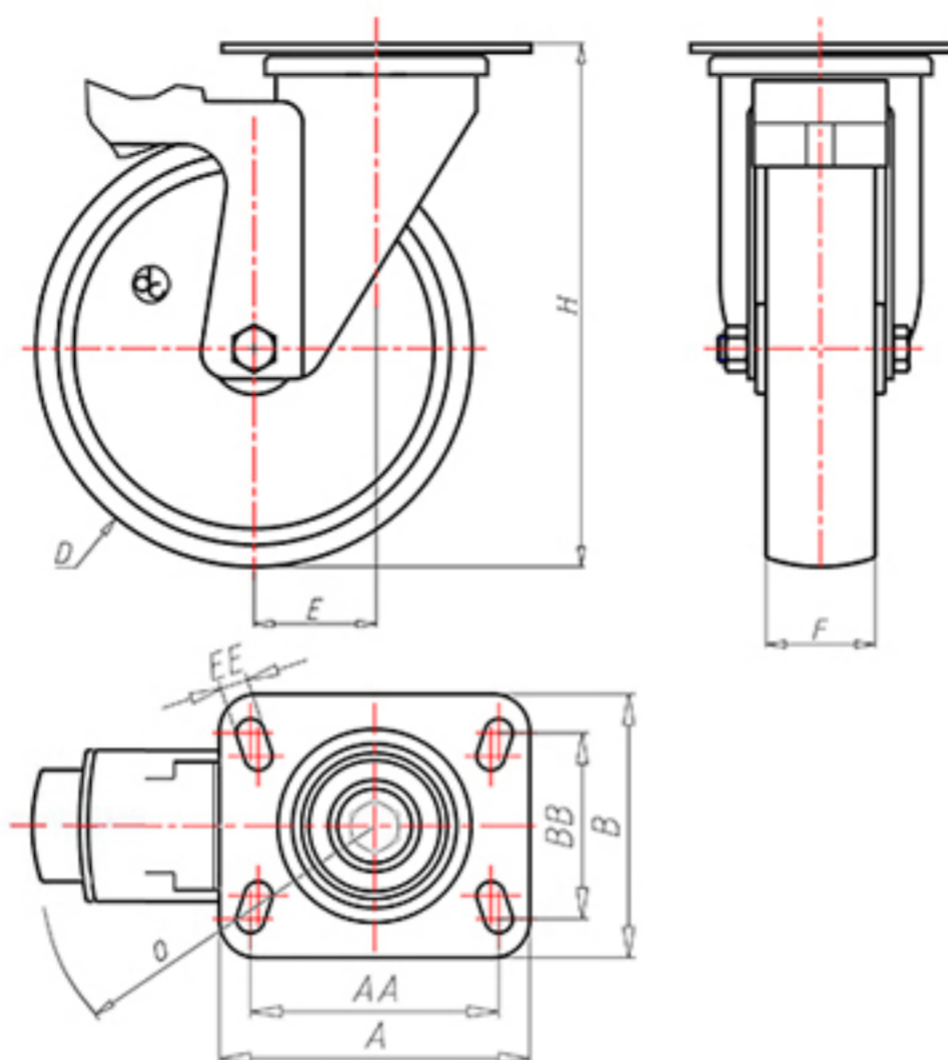

D-NAMIC

92 Shore A
+90°C
-40°C

	D	125
	F	35
	H	158
	AxB	100x85
	AAxBB	80x60
	EE	9
	E	44
	O	124
	LC	260

Código para rueda con buje liso

XNGZ12545PFS

Código para rueda con cojinete de rodillos

XNGZ12545PRFS

Código para rueda con doble rodamiento de bolas

XNGZ125PCFS

Código para rueda con doble rodamiento de bolas Inox

-