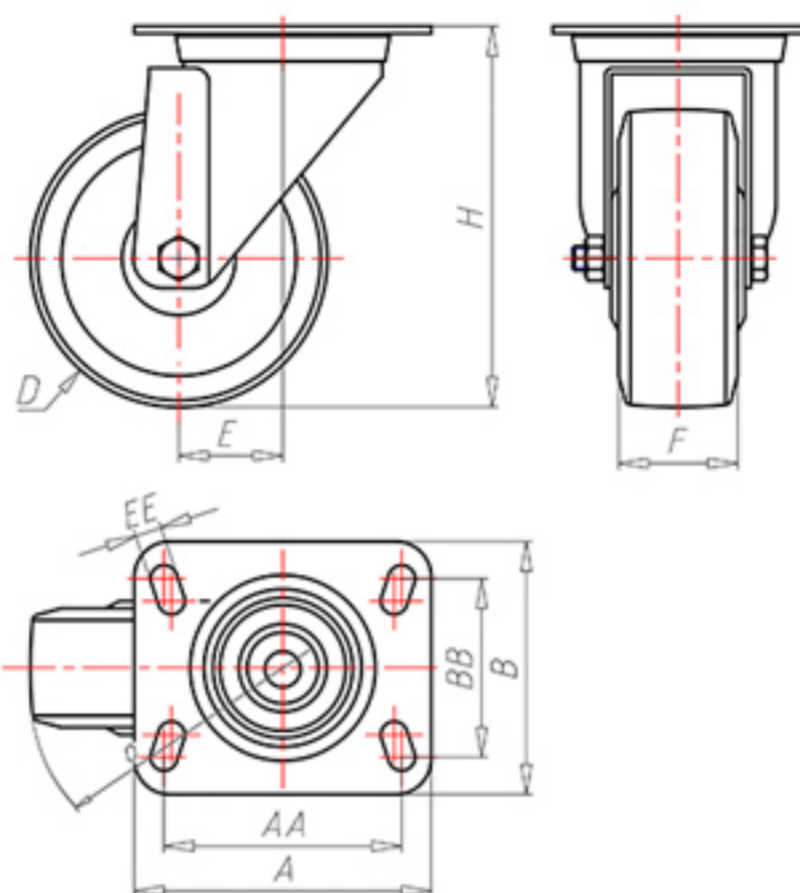

D-NAMIC

92 Shore A
+90°C
-40°C

	D	150
	F	40
	H	181
	AxB	100x85
	AAxBB	80x60
	EE	9
	E	46
	O	120
	LC	250

Código para rueda con buje liso

XNGZ15045

Código para rueda con cojinete de rodillos

XNGZ15045R

Código para rueda con doble rodamiento de bolas

XNGZ15045C

Código para rueda con doble rodamiento de bolas Inox

-