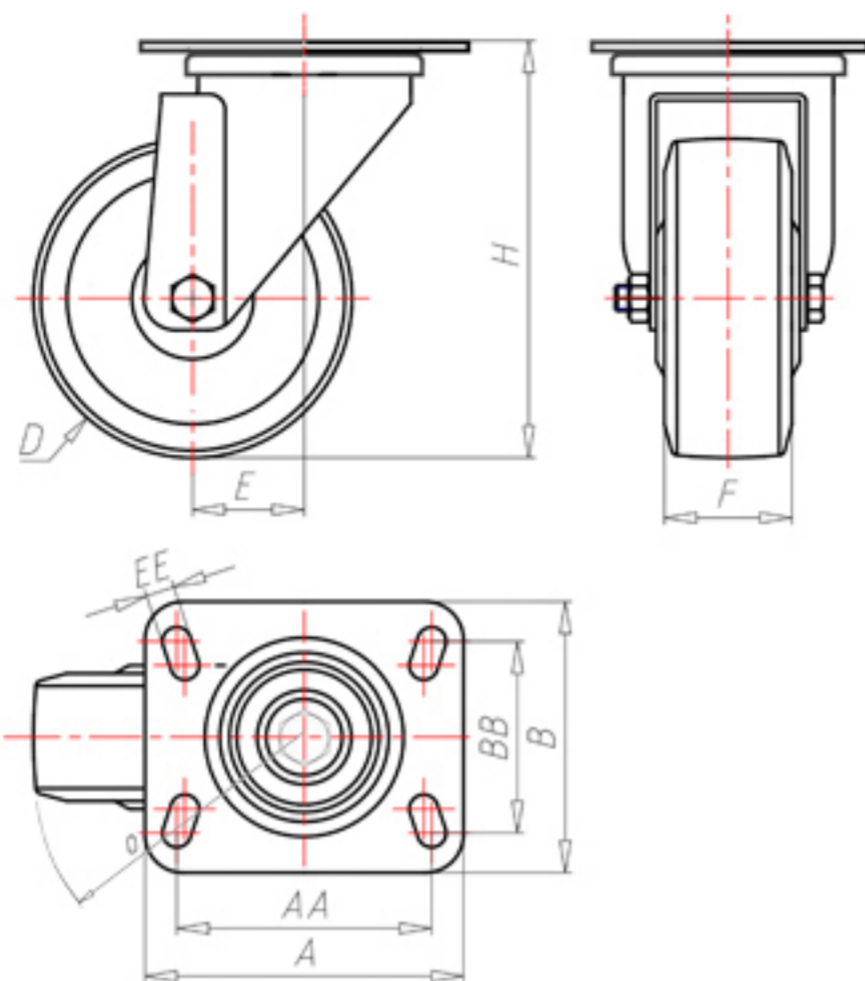

D-NAMIC

92 Shore A
+90°C
-40°C

	D	150
	F	40
	H	184
	AxB	100x85
	AAxBB	80x60
	EE	9
	E	46
	O	107
	LC	280

Código para rueda con buje liso

XNGZ15045P

Código para rueda con cojinete de rodillos

XNGZ15045PR

Código para rueda con doble rodamiento de bolas

XNGZ15045PC

Código para rueda con doble rodamiento de bolas Inox

-