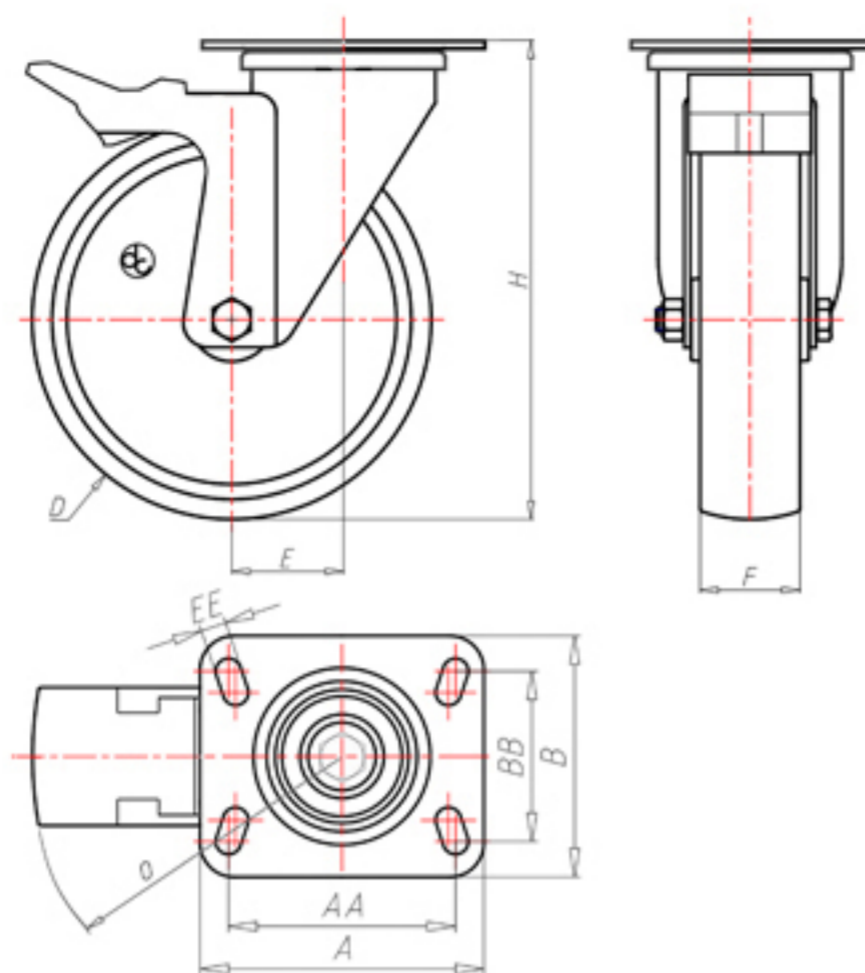

D-NAMIC

92 Shore A
+90°C
-40°C

	D	150
	F	40
	H	184
	AxB	100x85
	AAxBB	80x60
	EE	9
	E	46
	O	124
	LC	280

Código para rueda con buje liso

XNGZ15045PFA

Código para rueda con cojinete de rodillos

XNGZ15045PRFA

Código para rueda con doble rodamiento de bolas

XNGZ15045PCFA

Código para rueda con doble rodamiento de bolas Inox

-