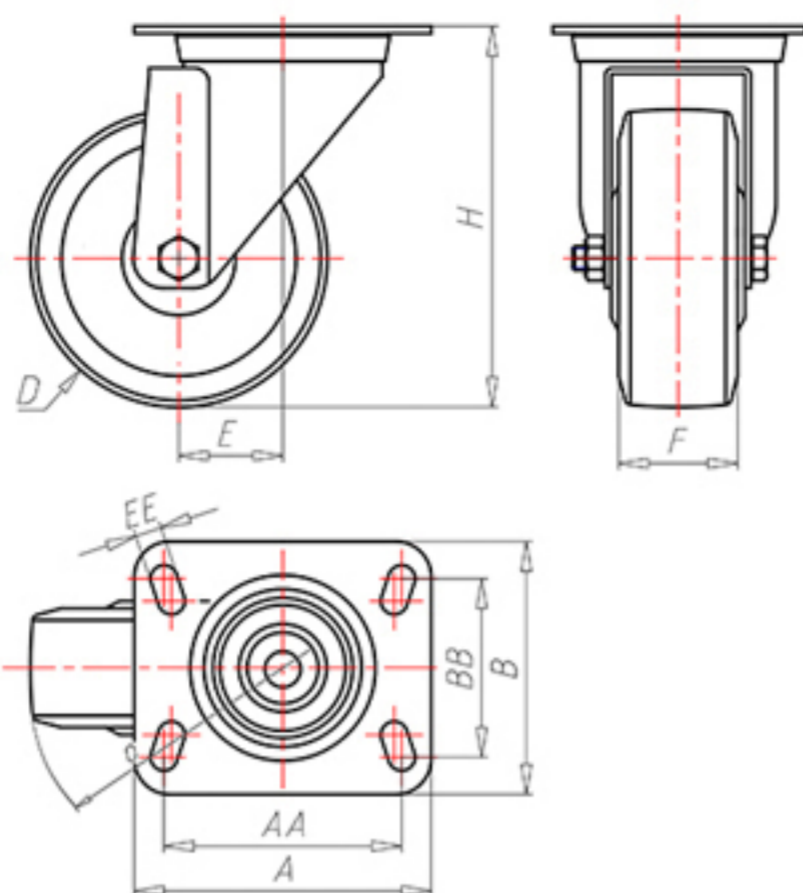

D-NAMIC

92 Shore A
+90°C
-40°C

| | | |
|--|-------|---------|
| | D | 150 |
| | F | 40 |
| | H | 181 |
| | AxB | 135x110 |
| | AAxBB | 105x80 |
| | EE | 11 |
| | E | 52 |
| | O | 120 |
| | LC | 350 |

Código para rueda con buje liso

XNGZ15060

Código para rueda con cojinete de rodillos

XNGZ15060R

Código para rueda con doble rodamiento de bolas

XNGZ15060C

Código para rueda con doble rodamiento de bolas Inox

-