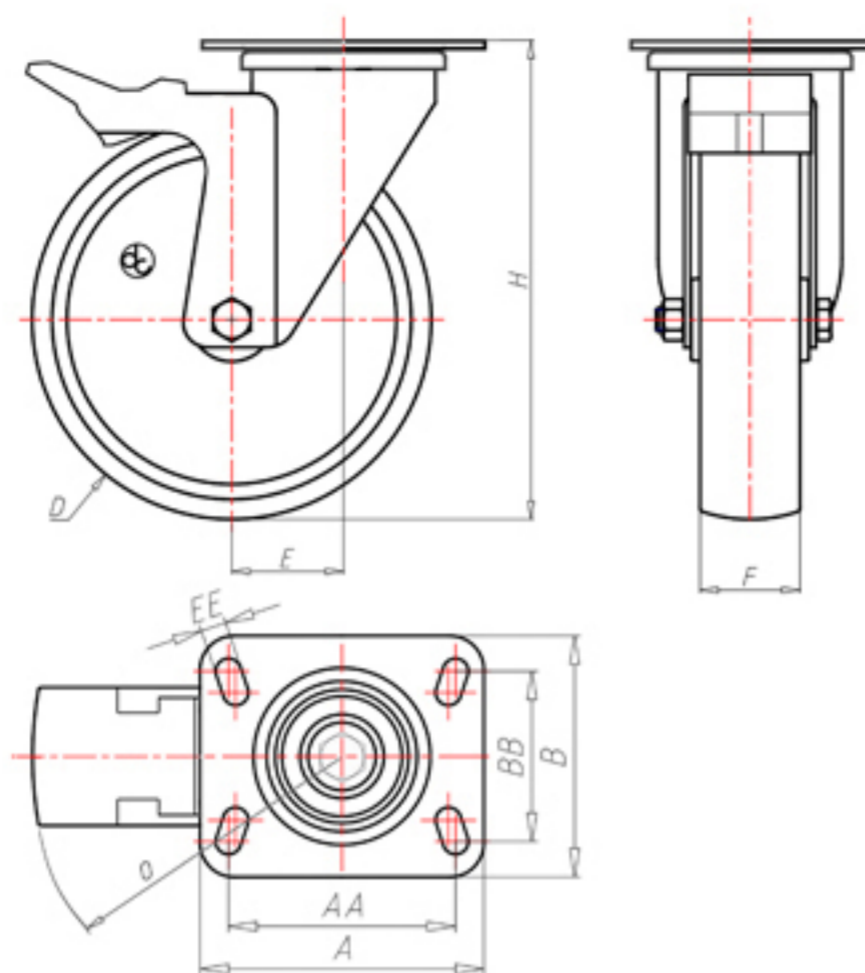

D-NAMIC

92 Shore A
+90°C
-40°C

	D	150
	F	40
	H	184
	AxB	135x110
	AAxBB	105x80
	EE	11
	E	52
	O	124
	LC	350

Código para rueda con buje liso

XNGZ15060PFA

Código para rueda con cojinete de rodillos

XNGZ15060PRFA

Código para rueda con doble rodamiento de bolas

XNGZ15060PCFA

Código para rueda con doble rodamiento de bolas Inox

-