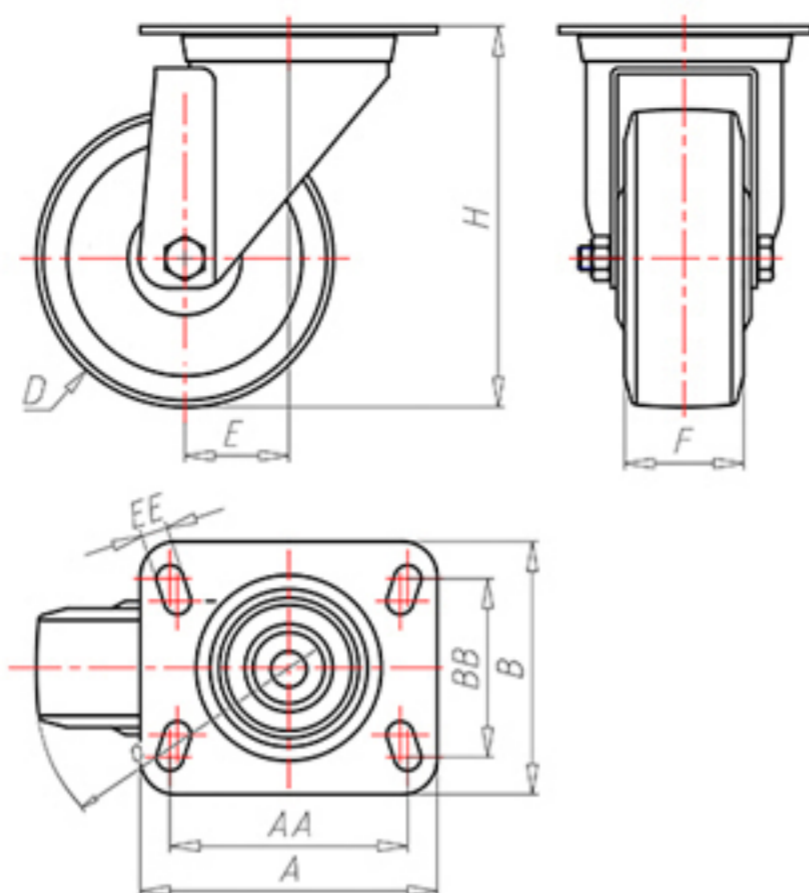

D-NAMIC

92 Shore A  
+90°C  
-40°C

	D	200
	F	50
	H	232
	AxB	135x110
	AAxBB	105x80
	EE	11
	E	56
	O	167
	LC	400

Código para rueda con buje liso

XNGZ20060

Código para rueda con cojinete de rodillos

XNGZ20060R

Código para rueda con doble rodamiento de bolas

XNGZ200C

Código para rueda con doble rodamiento de bolas Inox

-