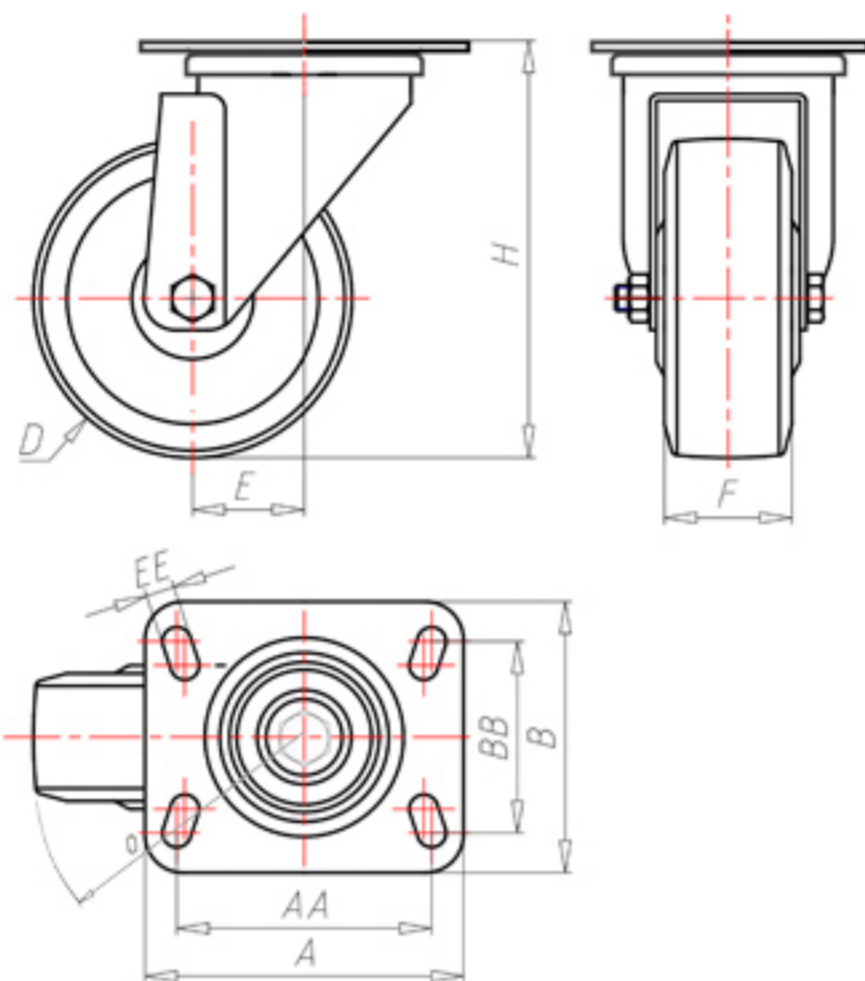

D-NAMIC

92 Shore A  
+90°C  
-40°C

	D	200
	F	50
	H	235
	AxB	135x110
	AAxBB	105x80
	EE	11
	E	56
	O	152
	LC	500

Código para rueda con buje liso

XNGZ20060P

Código para rueda con cojinete de rodillos

XNGZ20060PR

Código para rueda con doble rodamiento de bolas

XNGZ200PC

Código para rueda con doble rodamiento de bolas Inox

-