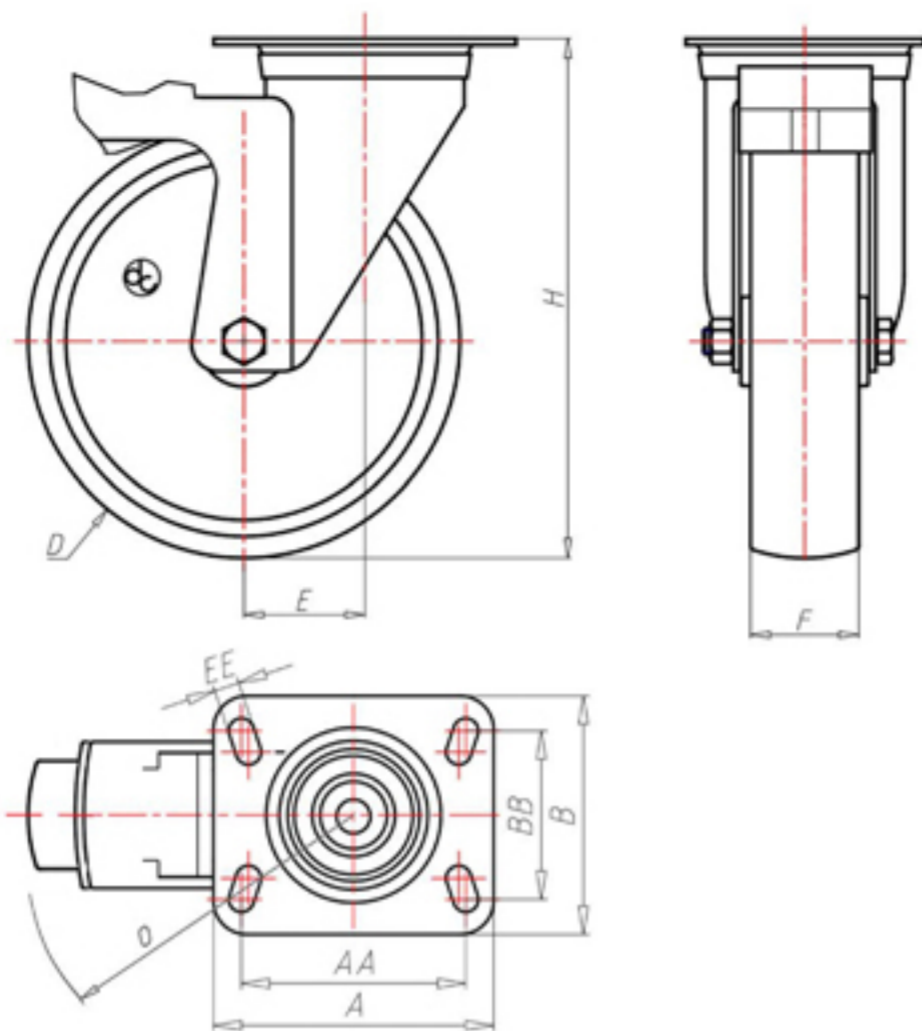

D-NAMIC

92 Shore A
+90°C
-40°C

	D	80
	F	33
	H	108
	AxB	100x85
	AAxBB	80x60
	EE	9
	E	40
	O	124
	LC	200

Código para rueda con buje liso

XNGZ8045FS

Código para rueda con cojinete de rodillos

XNGZ8045RFS

Código para rueda con doble rodamiento de bolas

XNGZ80CFS

Código para rueda con doble rodamiento de bolas Inox

-