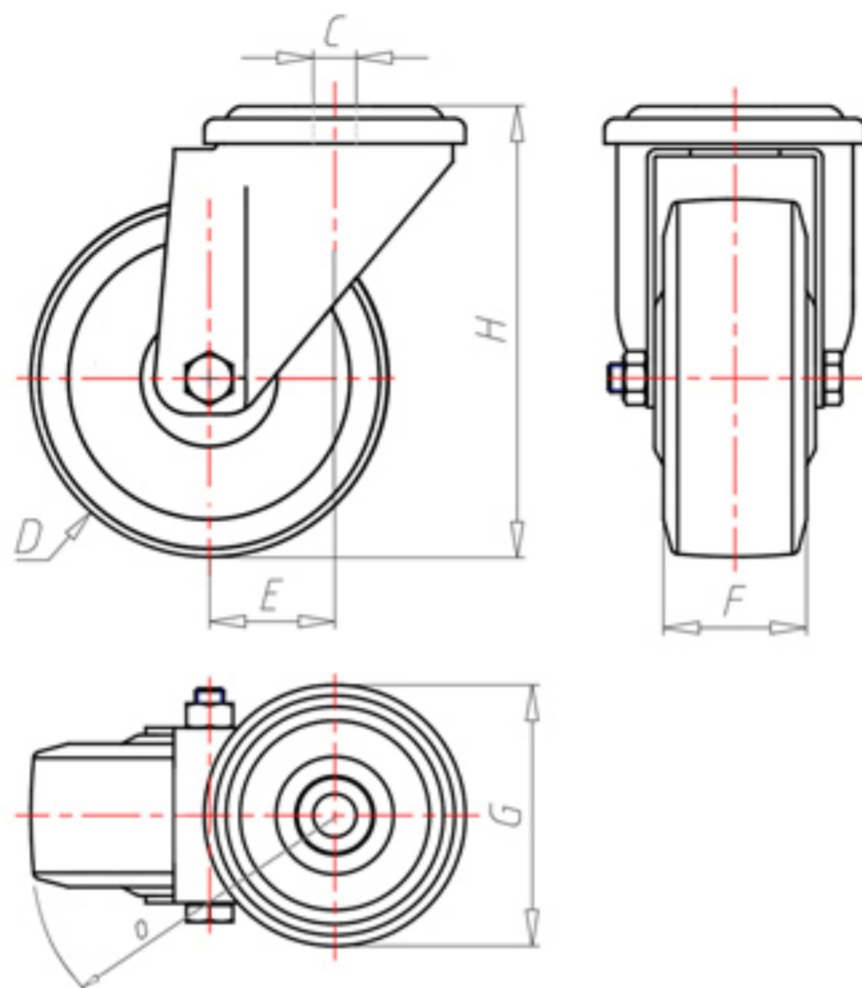

D-NAMIC

92 Shore A  
+90°C  
-40°C

INOX

	D	100
	F	33
	H	128
	G	Ø 77
	C	Ø 12
	E	42
	O	92
	LC	220

Código para rueda con buje liso

XNPX10040

Código para rueda con rodamiento de rodillos Inox

XNPX10040RX

Código para rueda con doble rodamiento de bolas

XNPX10040C

Código para rueda con doble rodamiento de bolas Inox

XNPX10040CX