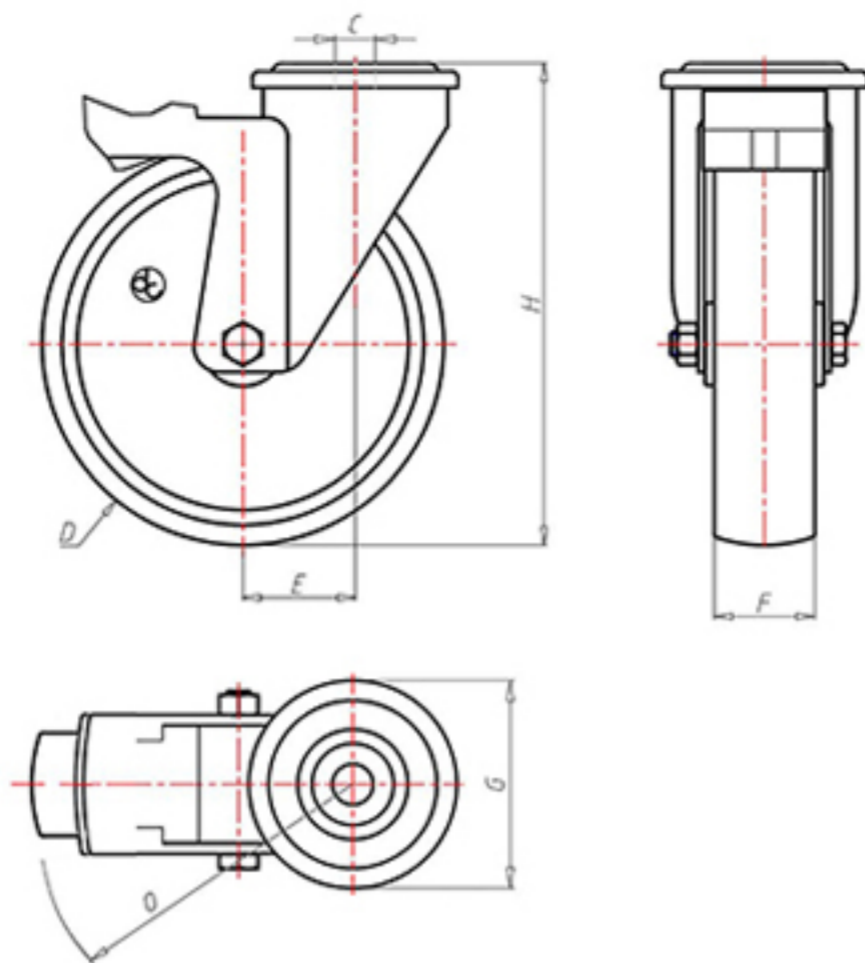

D-NAMIC

92 Shore A
+90°C
-40°C

INOX

	D	100
	F	33
	H	128
	G	Ø 77
	C	Ø 12
	E	42
	O	124
	LC	220

Código para rueda con buje liso

XNPX10040FS

Código para rueda con rodamiento de rodillos Inox

XNPX10040RXFS

Código para rueda con doble rodamiento de bolas

XNPX10040CFS

Código para rueda con doble rodamiento de bolas Inox

XNPX10040CXFS