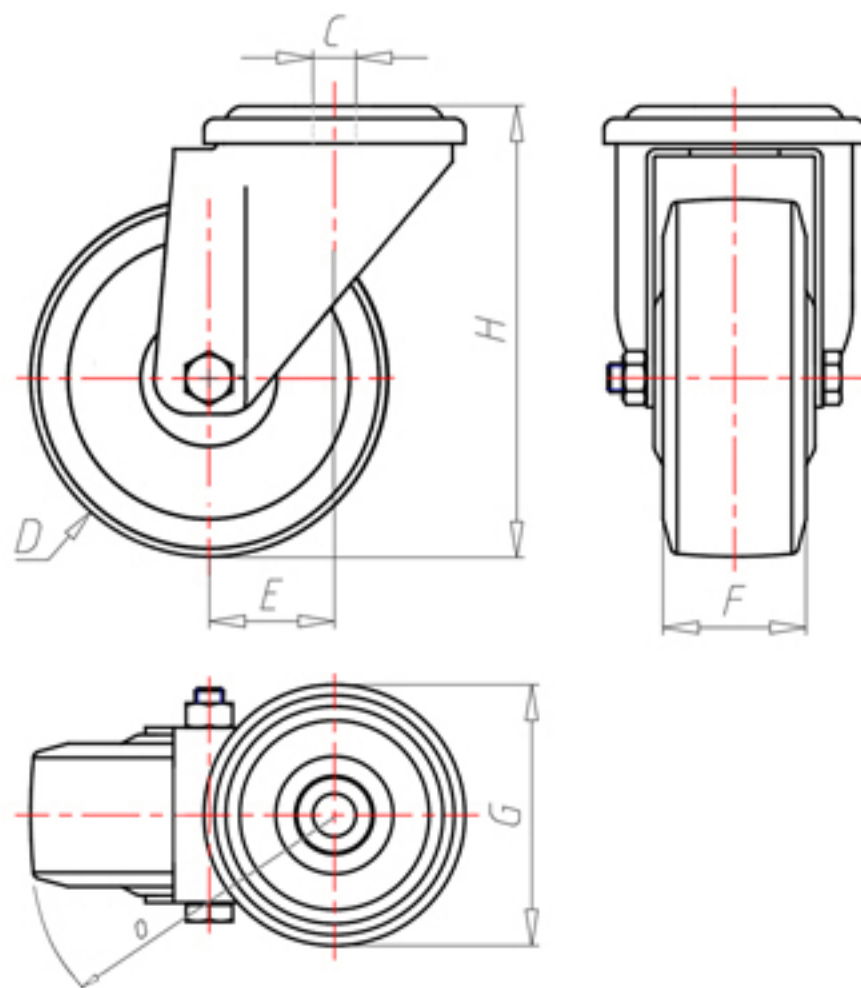

D-NAMIC

92 Shore A
+90°C
-40°C

INOX

	D	100
	F	33
	H	128
	G	Ø 77
	C	Ø 12
	E	42
	O	92
	LC	220

Código para rueda con buje liso

XNPX10045

Código para rueda con rodamiento de rodillos Inox

XNPX10045RX

Código para rueda con doble rodamiento de bolas

XNPX100C

Código para rueda con doble rodamiento de bolas Inox

XNPX100CX