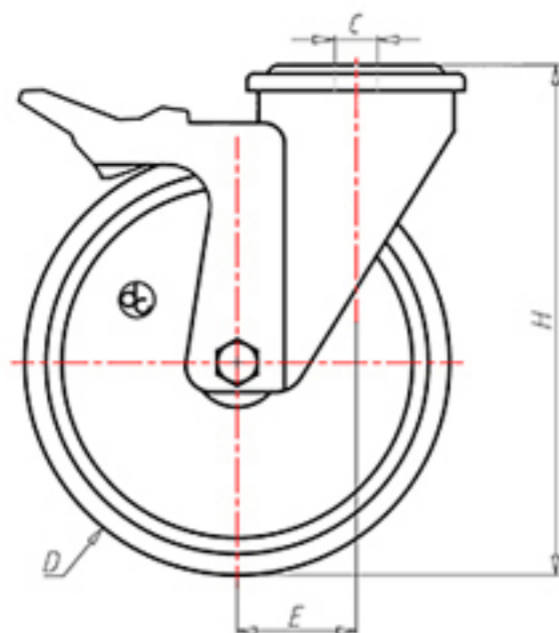

D-NAMIC

92 Shore A
+90°C
-40°C

INOX

	D	100
	F	33
	H	128
	G	Ø 77
	C	Ø 12
	E	42
	O	124
	LC	220

Código para rueda con buje liso

XNPX10045FA

Código para rueda con rodamiento de rodillos Inox

XNPX10045RXFA

Código para rueda con doble rodamiento de bolas

XNPX100CFA

Código para rueda con doble rodamiento de bolas Inox

XNPX100CXFA