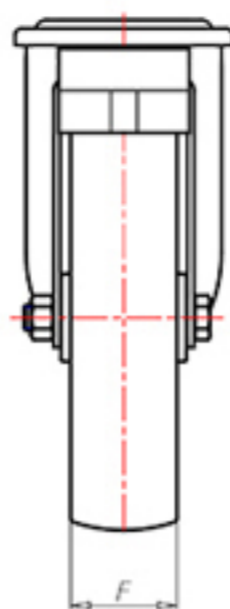

D-NAMIC

92 Shore A
+90°C
-40°C

INOX

	D	100
	F	33
	H	128
	G	Ø 77
	C	Ø 12
	E	42
	O	124
	LC	220

Código para rueda con buje liso

XNPX10045FA

Código para rueda con rodamiento de rodillos Inox

XNPX10045RXFA

Código para rueda con doble rodamiento de bolas

XNPX100CFA

Código para rueda con doble rodamiento de bolas Inox

XNPX100CXFA