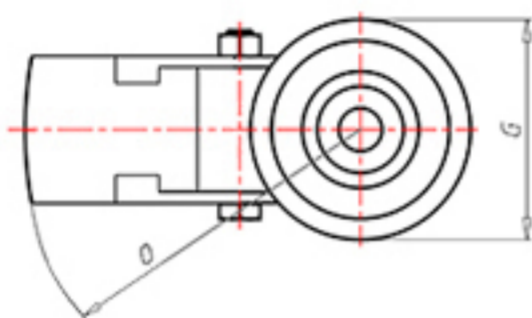

D-NAMIC

92 Shore A
+90°C
-40°C

INOX

	D	100
	F	33
	H	128
	G	Ø 77
	C	Ø 12
	E	42
	O	124
	LC	220

Código para rueda con buje liso

XNPX10045FA

Código para rueda con rodamiento de rodillos Inox

XNPX10045RXFA

Código para rueda con doble rodamiento de bolas

XNPX100CFA

Código para rueda con doble rodamiento de bolas Inox

XNPX100CXFA