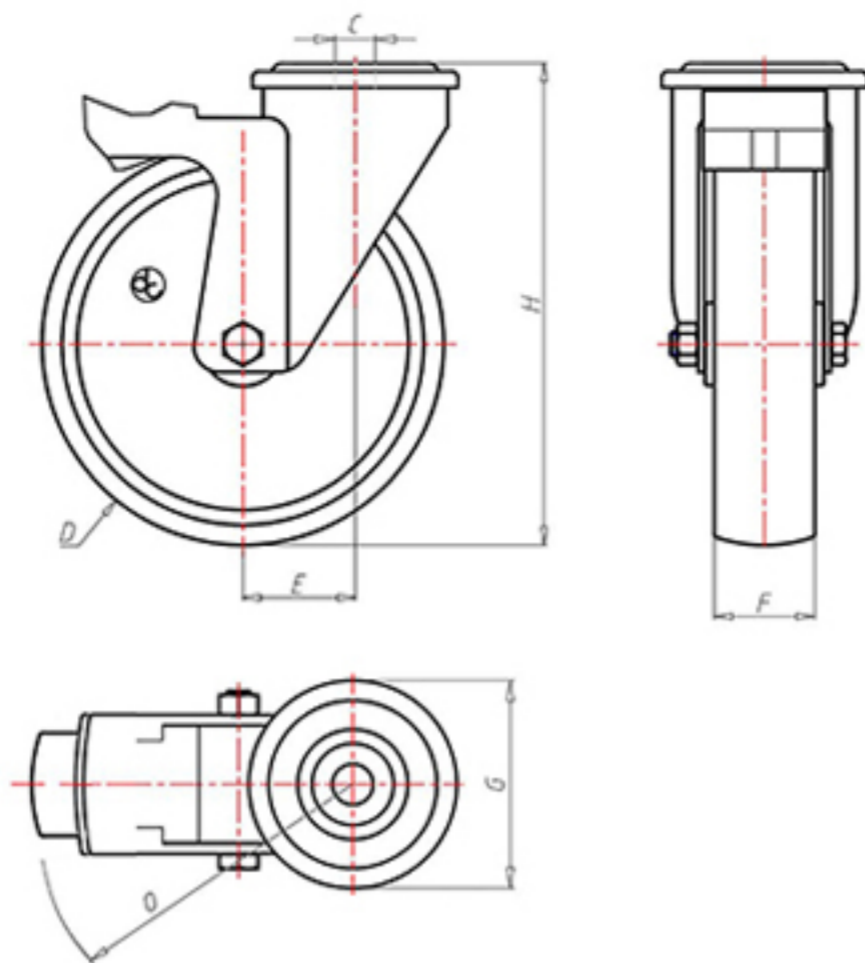

D-NAMIC

92 Shore A  
+90°C  
-40°C

INOX

	D	100
	F	33
	H	128
	G	Ø 77
	C	Ø 12
	E	42
	O	124
	LC	220

Código para rueda con buje liso

XNPX10045FS

Código para rueda con rodamiento de rodillos Inox

XNPX10045RXFS

Código para rueda con doble rodamiento de bolas

XNPX100CFS

Código para rueda con doble rodamiento de bolas Inox

XNPX100CXFS