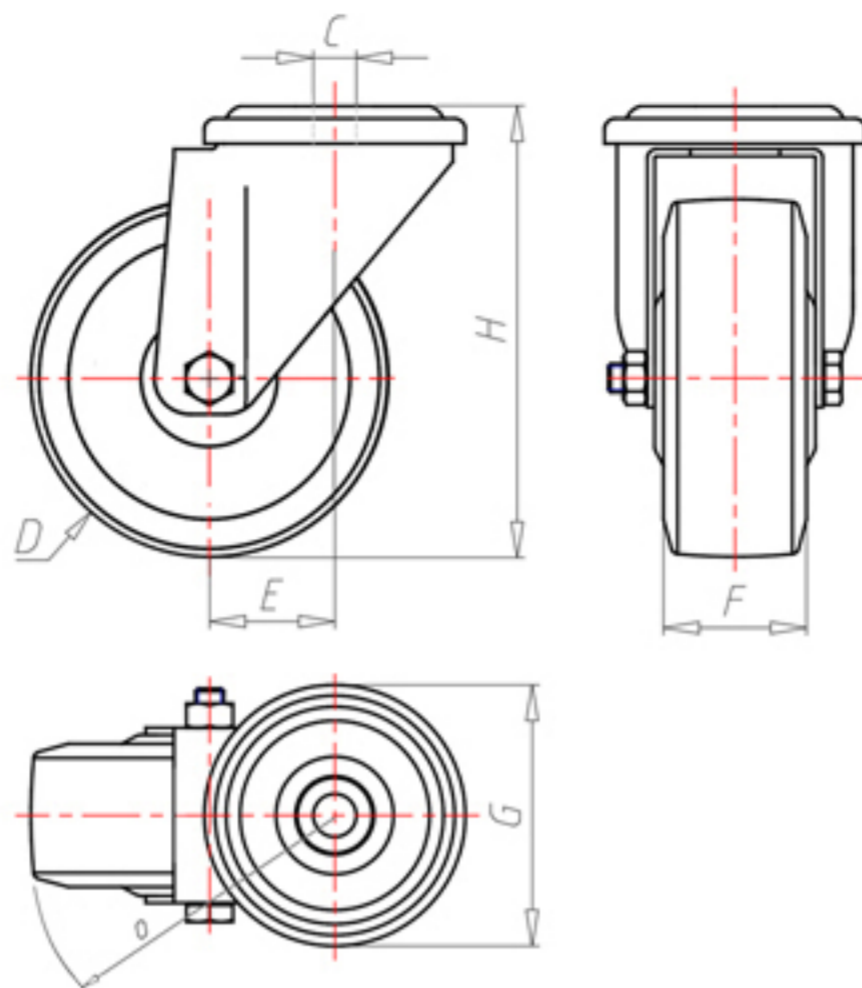

D-NAMIC

92 Shore A
+90°C
-40°C

INOX

	D	125
	F	35
	H	155
	G	Ø 77
	C	Ø 12
	E	44
	O	107
	LC	230

Código para rueda con buje liso

XNPX12545

Código para rueda con rodamiento de rodillos Inox

XNPX12545RX

Código para rueda con doble rodamiento de bolas

XNPX125C

Código para rueda con doble rodamiento de bolas Inox

XNPX125CX