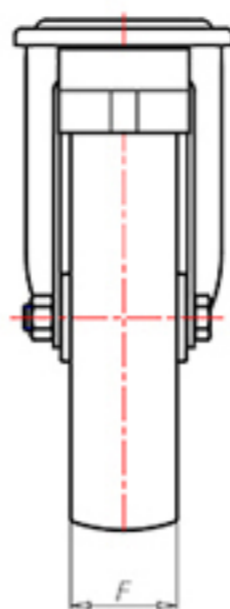

D-NAMIC

92 Shore A
+90°C
-40°C

INOX

	D	125
	F	35
	H	155
	G	Ø 77
	C	Ø 12
	E	44
	O	124
	LC	230

Código para rueda con buje liso

XNPX12545FA

Código para rueda con rodamiento de rodillos Inox

XNPX12545RXFA

Código para rueda con doble rodamiento de bolas

XNPX125CFA

Código para rueda con doble rodamiento de bolas Inox

XNPX125CXFA