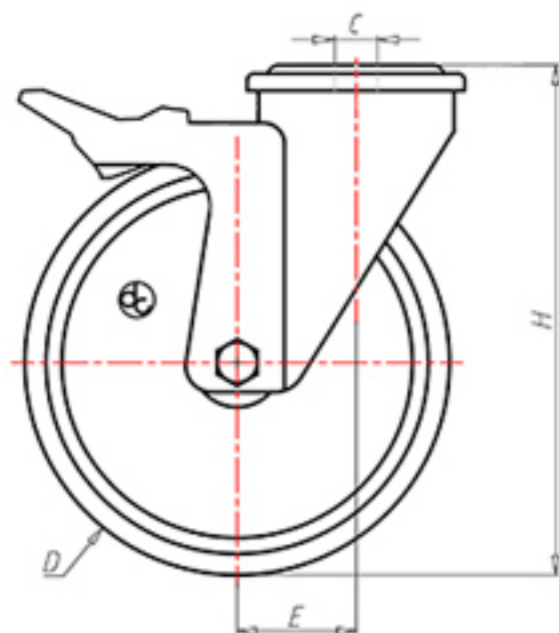

D-NAMIC

92 Shore A
+90°C
-40°C

INOX

	D	125
	F	35
	H	155
	G	Ø 77
	C	Ø 12
	E	44
	O	124
	LC	230

Código para rueda con buje liso

XNPX12545FA

Código para rueda con rodamiento de rodillos Inox

XNPX12545RXFA

Código para rueda con doble rodamiento de bolas

XNPX125CFA

Código para rueda con doble rodamiento de bolas Inox

XNPX125CXFA