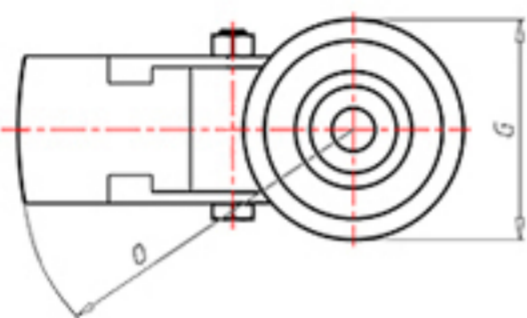

D-NAMIC

92 Shore A
+90°C
-40°C

INOX

	D	125
	F	35
	H	155
	G	Ø 77
	C	Ø 12
	E	44
	O	124
	LC	230

Código para rueda con buje liso

XNPX12545FA

Código para rueda con rodamiento de rodillos Inox

XNPX12545RXFA

Código para rueda con doble rodamiento de bolas

XNPX125CFA

Código para rueda con doble rodamiento de bolas Inox

XNPX125CXFA