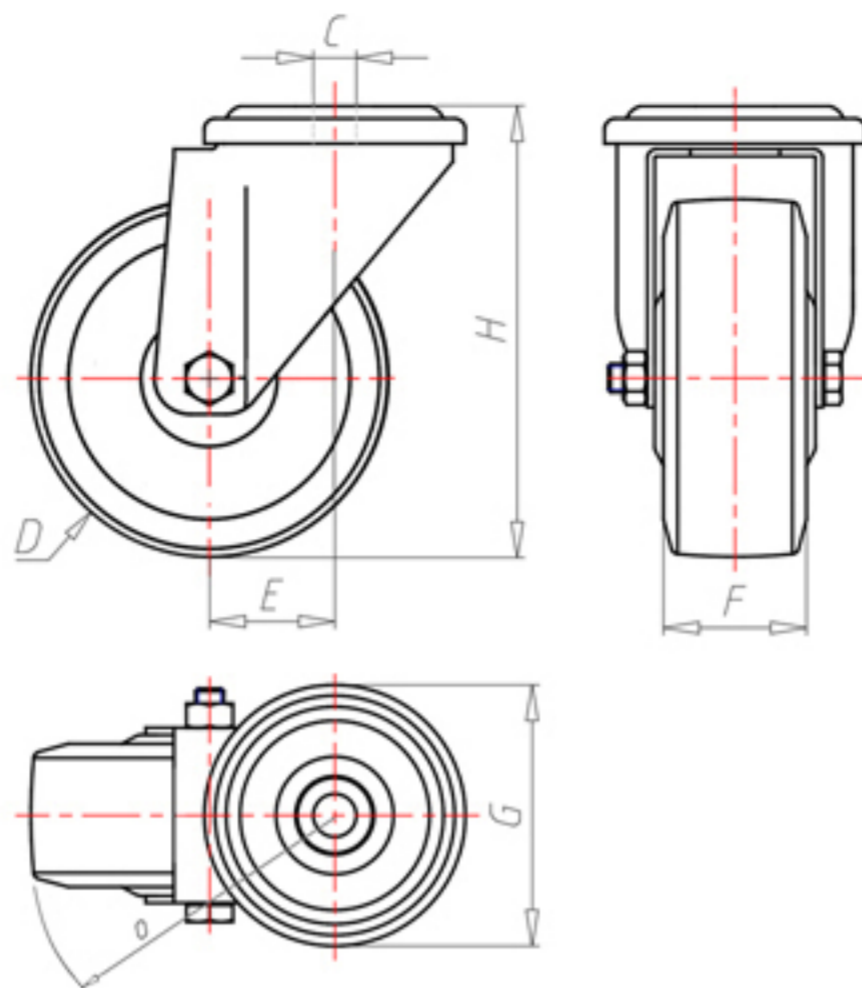

D-NAMIC

92 Shore A
+90°C
-40°C

INOX

	D	150
	F	40
	H	181
	G	Ø 102
	C	Ø 16
	E	52
	O	124
	LC	350

Código para rueda con buje liso

XNPX15060

Código para rueda con rodamiento de rodillos Inox

XNPX15060RX

Código para rueda con doble rodamiento de bolas

XNPX15060C

Código para rueda con doble rodamiento de bolas Inox

XNPX15060CX