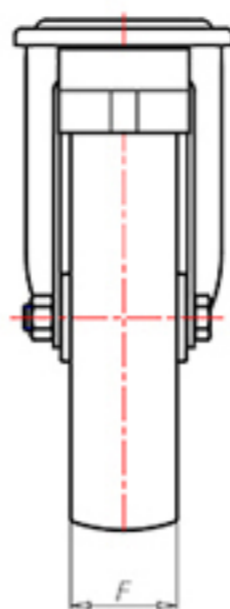

D-NAMIC

92 Shore A  
+90°C  
-40°C

INOX

	D	150
	F	40
	H	181
	G	Ø 102
	C	Ø 16
	E	52
	O	124
	LC	350

Código para rueda con buje liso

XNPX15060FA

Código para rueda con rodamiento de rodillos Inox

XNPX15060RXFA

Código para rueda con doble rodamiento de bolas

XNPX15060CFA

Código para rueda con doble rodamiento de bolas Inox

XNPX15060CXFA