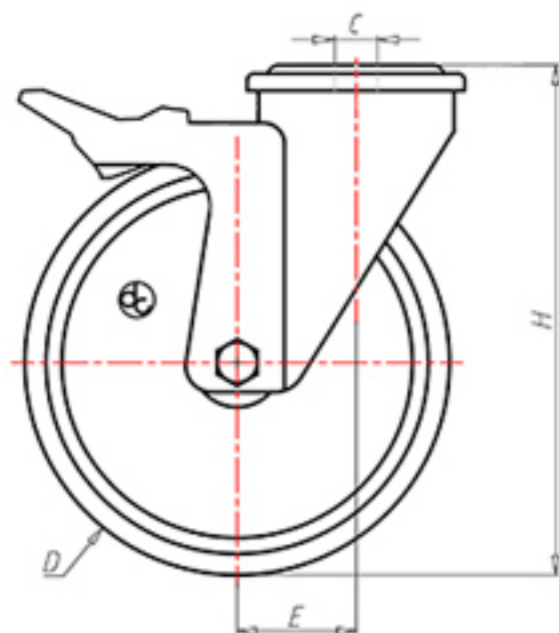

D-NAMIC

92 Shore A  
+90°C  
-40°C

INOX

	D	150
	F	40
	H	181
	G	Ø 102
	C	Ø 16
	E	52
	O	124
	LC	350

Código para rueda con buje liso

XNPX15060FA

Código para rueda con rodamiento de rodillos Inox

XNPX15060RXFA

Código para rueda con doble rodamiento de bolas

XNPX15060CFA

Código para rueda con doble rodamiento de bolas Inox

XNPX15060CXFA