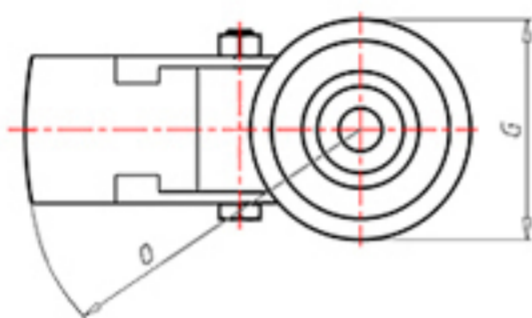

D-NAMIC

92 Shore A  
+90°C  
-40°C

INOX

	D	150
	F	40
	H	181
	G	Ø 102
	C	Ø 16
	E	52
	O	124
	LC	350

Código para rueda con buje liso

XNPX15060FA

Código para rueda con rodamiento de rodillos Inox

XNPX15060RXFA

Código para rueda con doble rodamiento de bolas

XNPX15060CFA

Código para rueda con doble rodamiento de bolas Inox

XNPX15060CXFA