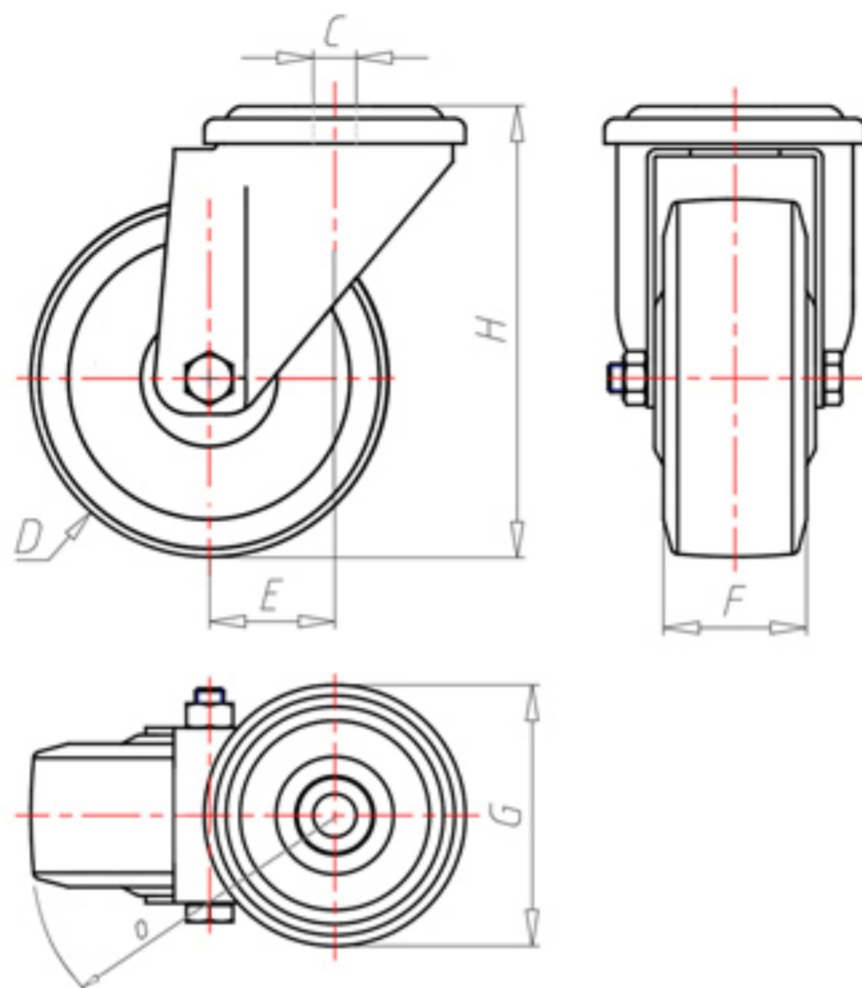

D-NAMIC

92 Shore A
+90°C
-40°C

INOX

	D	200
	F	50
	H	232
	G	Ø 102
	C	Ø 16
	E	56
	O	152
	LC	400

Código para rueda con buje liso

XNPX20060

Código para rueda con rodamiento de rodillos Inox

XNPX20060RX

Código para rueda con doble rodamiento de bolas

XNPX200C

Código para rueda con doble rodamiento de bolas Inox

XNPX200CX