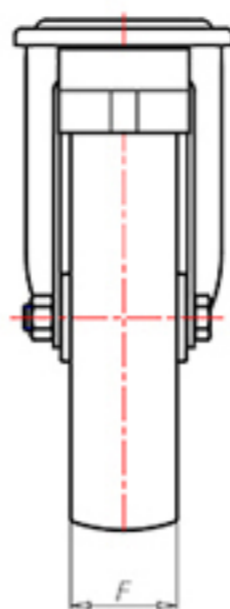

D-NAMIC

92 Shore A
+90°C
-40°C

INOX

	D	200
	F	50
	H	232
	G	Ø 102
	C	Ø 16
	E	56
	O	167
	LC	400

Código para rueda con buje liso

XNPX20060FA

Código para rueda con rodamiento de rodillos Inox

XNPX20060RXFA

Código para rueda con doble rodamiento de bolas

XNPX200CFA

Código para rueda con doble rodamiento de bolas Inox

XNPX200CXFA