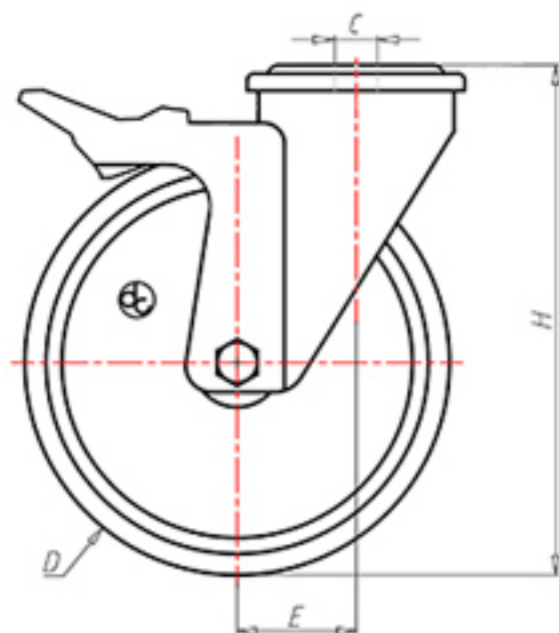

D-NAMIC

92 Shore A
+90°C
-40°C

INOX

	D	200
	F	50
	H	232
	G	Ø 102
	C	Ø 16
	E	56
	O	167
	LC	400

Código para rueda con buje liso

XNPX20060FA

Código para rueda con rodamiento de rodillos Inox

XNPX20060RXFA

Código para rueda con doble rodamiento de bolas

XNPX200CFA

Código para rueda con doble rodamiento de bolas Inox

XNPX200CXFA