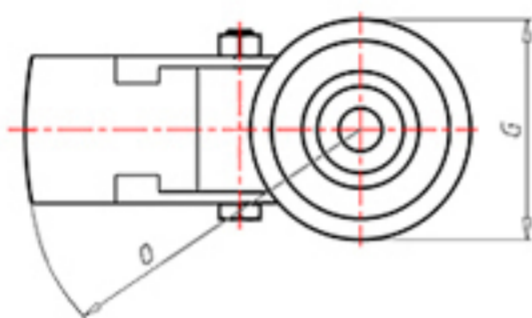

D-NAMIC

92 Shore A
+90°C
-40°C

INOX

	D	200
	F	50
	H	232
	G	Ø 102
	C	Ø 16
	E	56
	O	167
	LC	400

Código para rueda con buje liso

XNPX20060FA

Código para rueda con rodamiento de rodillos Inox

XNPX20060RXFA

Código para rueda con doble rodamiento de bolas

XNPX200CFA

Código para rueda con doble rodamiento de bolas Inox

XNPX200CXFA