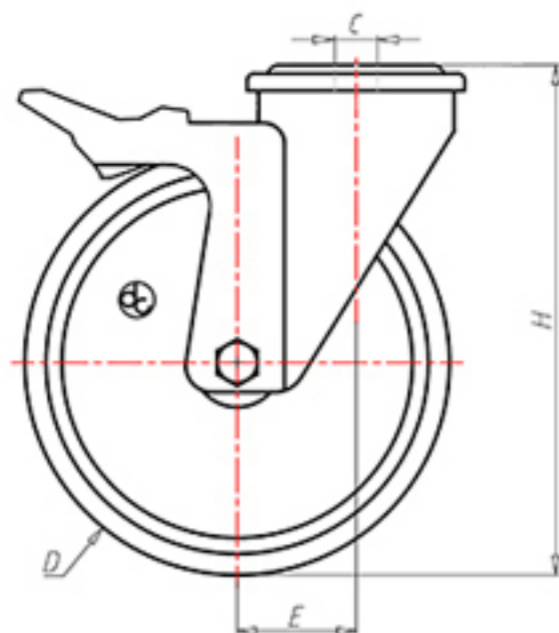

D-NAMIC

92 Shore A
+90°C
-40°C

INOX

	D	80
	F	33
	H	108
	G	Ø 77
	C	Ø 12
	E	40
	O	124
	LC	200

Código para rueda con buje liso

XNPX8040FA

Código para rueda con rodamiento de rodillos Inox

XNPX8040RXFA

Código para rueda con doble rodamiento de bolas

XNPX8040CFA

Código para rueda con doble rodamiento de bolas Inox

XNPX8040CXFA