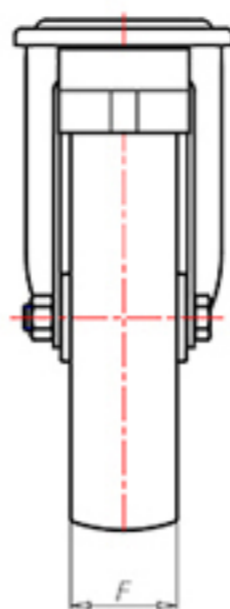

D-NAMIC

92 Shore A
+90°C
-40°C

INOX

	D	80
	F	33
	H	108
	G	Ø 77
	C	Ø 12
	E	40
	O	124
	LC	200

Código para rueda con buje liso

XNPX8040FA

Código para rueda con rodamiento de rodillos Inox

XNPX8040RXFA

Código para rueda con doble rodamiento de bolas

XNPX8040CFA

Código para rueda con doble rodamiento de bolas Inox

XNPX8040CXFA