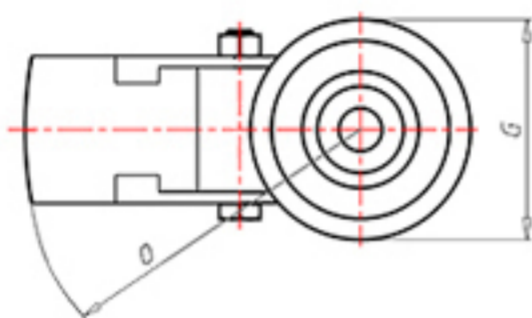

D-NAMIC

92 Shore A
+90°C
-40°C

INOX

	D	80
	F	33
	H	108
	G	Ø 77
	C	Ø 12
	E	40
	O	124
	LC	200

Código para rueda con buje liso

XNPX8040FA

Código para rueda con rodamiento de rodillos Inox

XNPX8040RXFA

Código para rueda con doble rodamiento de bolas

XNPX8040CFA

Código para rueda con doble rodamiento de bolas Inox

XNPX8040CXFA