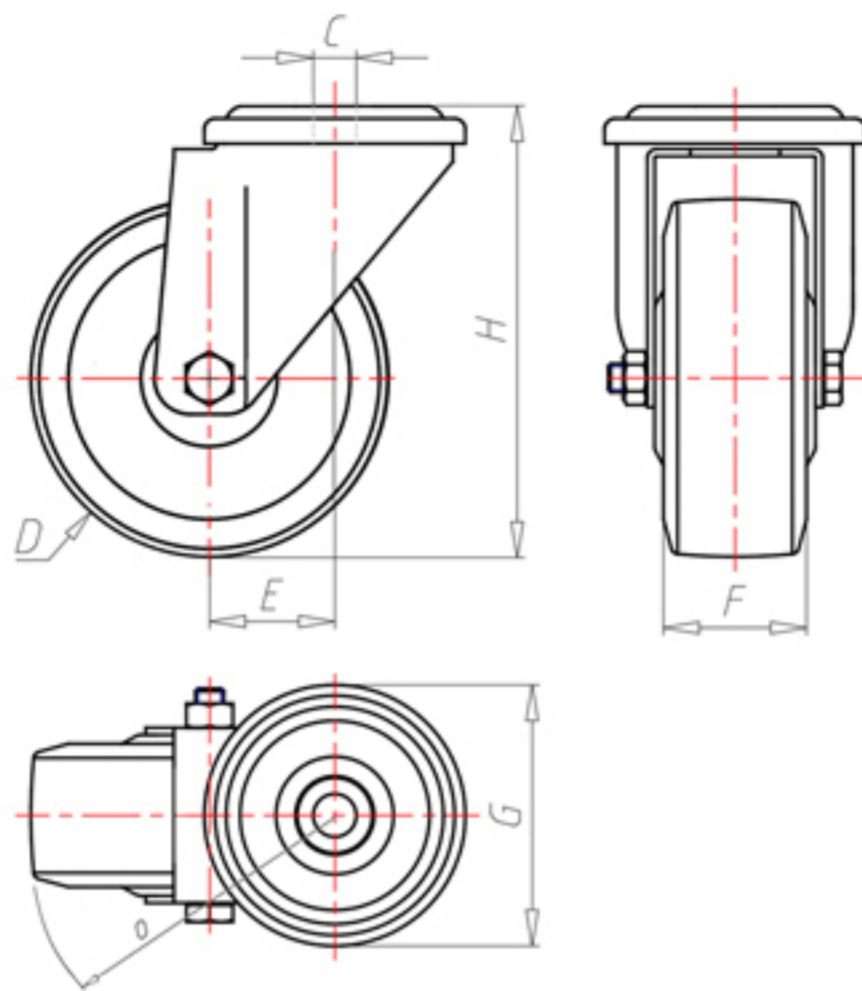

D-NAMIC

92 Shore A
+90°C
-40°C

INOX

	D	80
	F	33
	H	108
	G	Ø 77
	C	Ø 12
	E	40
	O	82
	LC	200

Código para rueda con buje liso

XNPX8045

Código para rueda con rodamiento de rodillos Inox

XNPX8045RX

Código para rueda con doble rodamiento de bolas

XNPX80C

Código para rueda con doble rodamiento de bolas Inox

XNPX80CX