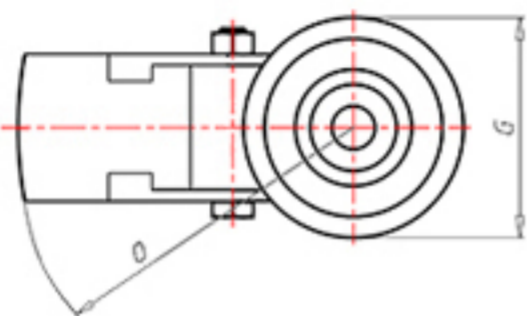

D-NAMIC

92 Shore A
+90°C
-40°C

INOX

	D	80
	F	33
	H	108
	G	Ø 77
	C	Ø 12
	E	40
	O	124
	LC	200

Código para rueda con buje liso

XNPX8045FA

Código para rueda con rodamiento de rodillos Inox

XNPX8045RXFA

Código para rueda con doble rodamiento de bolas

XNPX80CFA

Código para rueda con doble rodamiento de bolas Inox

XNPX80CXFA