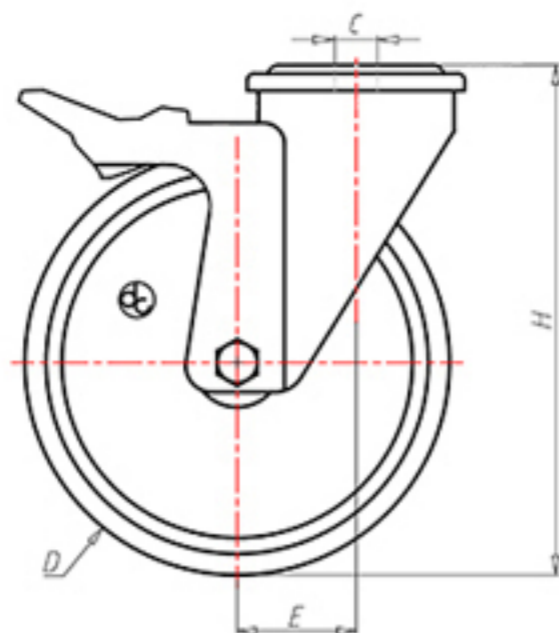

D-NAMIC

92 Shore A
+90°C
-40°C

INOX

	D	80
	F	33
	H	108
	G	Ø 77
	C	Ø 12
	E	40
	O	124
	LC	200

Código para rueda con buje liso

XNPX8045FA

Código para rueda con rodamiento de rodillos Inox

XNPX8045RXFA

Código para rueda con doble rodamiento de bolas

XNPX80CFA

Código para rueda con doble rodamiento de bolas Inox

XNPX80CXFA