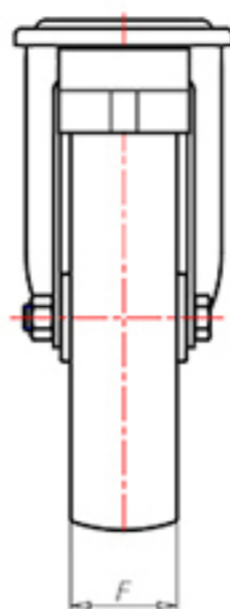

D-NAMIC

92 Shore A
+90°C
-40°C

INOX

	D	80
	F	33
	H	108
	G	Ø 77
	C	Ø 12
	E	40
	O	124
	LC	200

Código para rueda con buje liso

XNPX8045FA

Código para rueda con rodamiento de rodillos Inox

XNPX8045RXFA

Código para rueda con doble rodamiento de bolas

XNPX80CFA

Código para rueda con doble rodamiento de bolas Inox

XNPX80CXFA