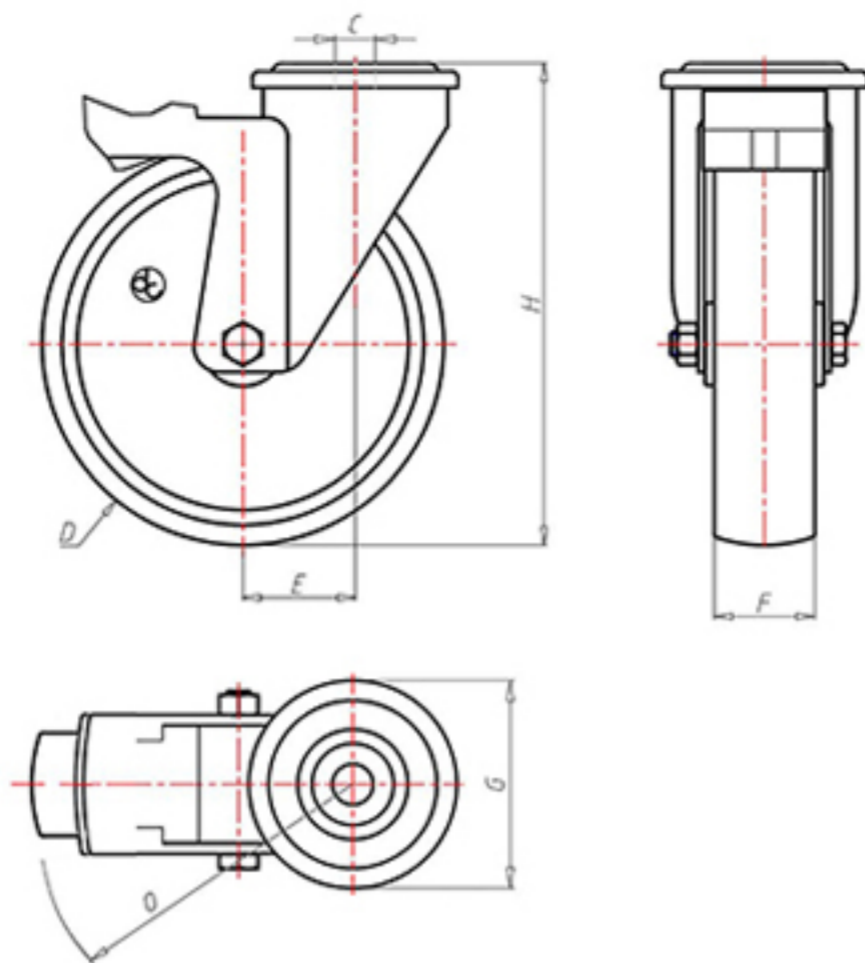

D-NAMIC

92 Shore A
+90°C
-40°C

INOX

	D	80
	F	33
	H	108
	G	Ø 77
	C	Ø 12
	E	40
	O	124
	LC	200

Código para rueda con buje liso

XNPX8045FS

Código para rueda con rodamiento de rodillos Inox

XNPX8045RXFS

Código para rueda con doble rodamiento de bolas

XNPX80CFS

Código para rueda con doble rodamiento de bolas Inox

XNPX80CXFS