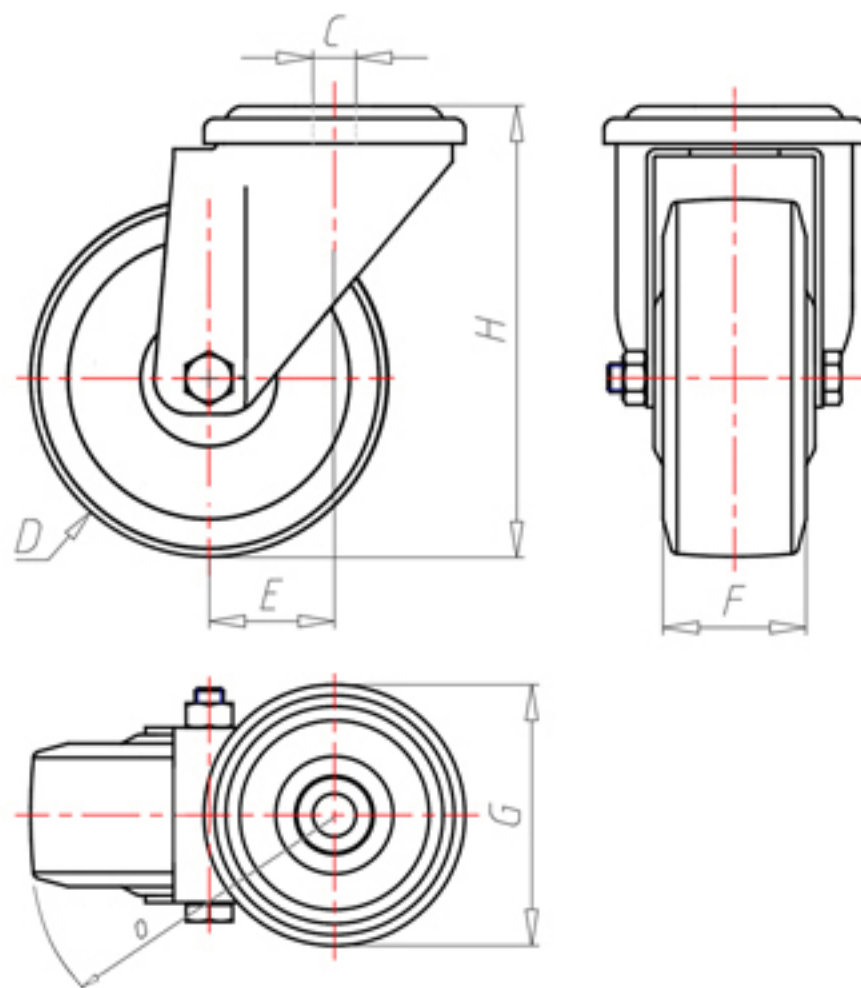

D-NAMIC

92 Shore A
+90°C
-40°C

	D	100
	F	33
	H	128
	G	Ø 77
	C	Ø 12
	E	42
	O	92
	LC	220

Código para rueda con buje liso

XNPZ10040

Código para rueda con cojinete de rodillos

XNPZ10040R

Código para rueda con doble rodamiento de bolas

XNPZ10040C

Código para rueda con doble rodamiento de bolas Inox

-