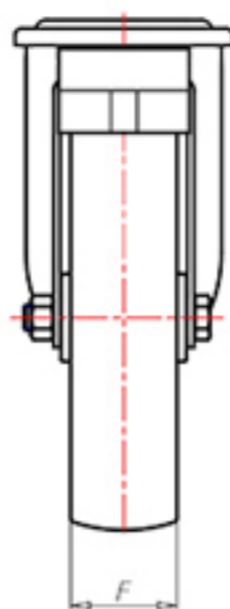

D-NAMIC

92 Shore A  
+90°C  
-40°C

	D	100
	F	33
	H	128
	G	Ø 77
	C	Ø 12
	E	42
	O	124
	LC	220

Código para rueda con buje liso

XNPZ10040FA

Código para rueda con cojinete de rodillos

XNPZ10040RFA

Código para rueda con doble rodamiento de bolas

XNPZ10040CFA

Código para rueda con doble rodamiento de bolas Inox

-