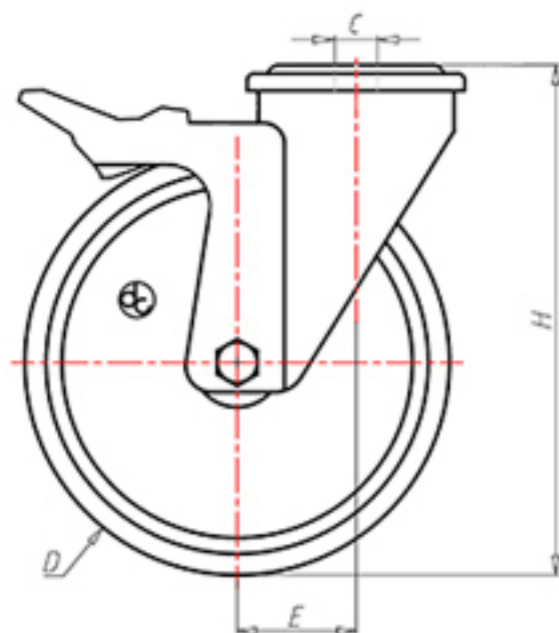

D-NAMIC

92 Shore A  
+90°C  
-40°C

	D	100
	F	33
	H	128
	G	Ø 77
	C	Ø 12
	E	42
	O	124
	LC	220

Código para rueda con buje liso

XNPZ10040FA

Código para rueda con cojinete de rodillos

XNPZ10040RFA

Código para rueda con doble rodamiento de bolas

XNPZ10040CFA

Código para rueda con doble rodamiento de bolas Inox

-