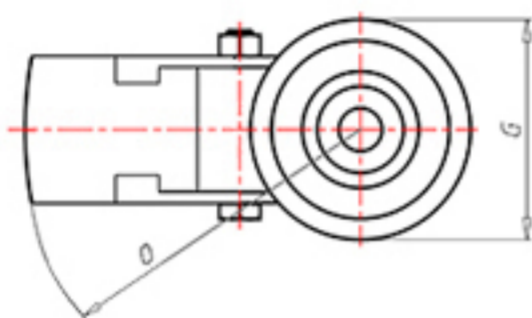

D-NAMIC

92 Shore A  
+90°C  
-40°C

	D	100
	F	33
	H	128
	G	Ø 77
	C	Ø 12
	E	42
	O	124
	LC	220

Código para rueda con buje liso

XNPZ10040FA

Código para rueda con cojinete de rodillos

XNPZ10040RFA

Código para rueda con doble rodamiento de bolas

XNPZ10040CFA

Código para rueda con doble rodamiento de bolas Inox

-