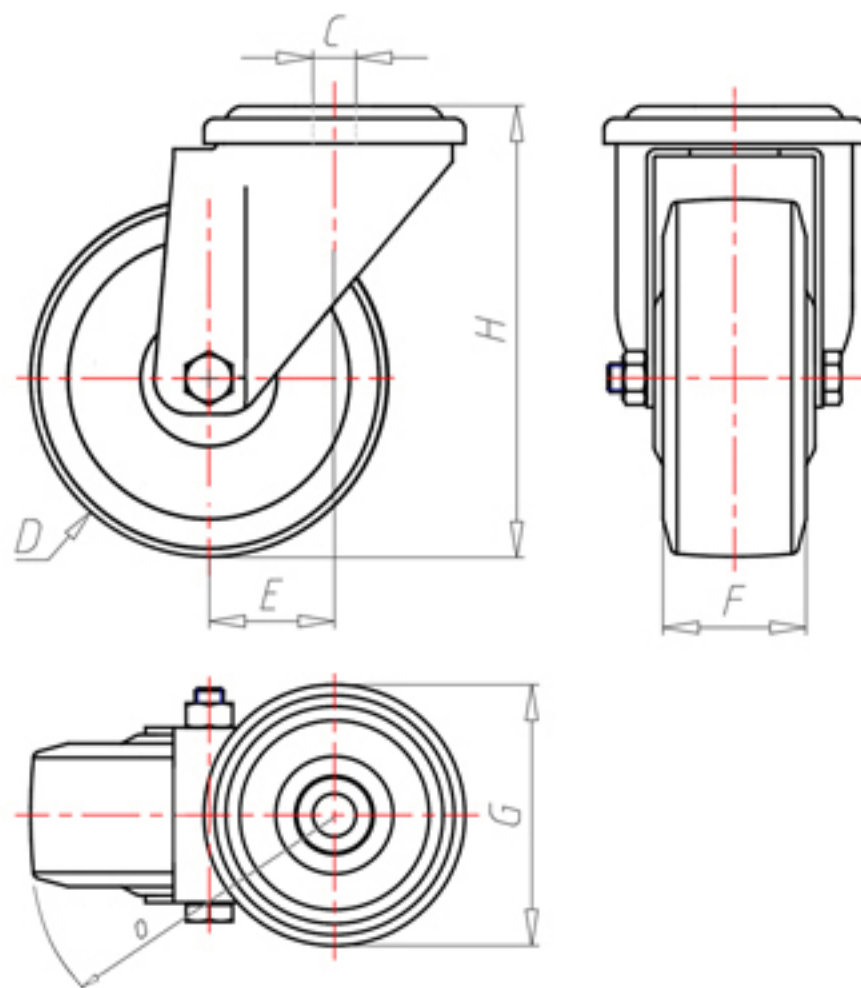

D-NAMIC

92 Shore A
+90°C
-40°C

	D	100
	F	33
	H	128
	G	Ø 77
	C	Ø 12
	E	42
	O	92
	LC	220

Código para rueda con buje liso

XNPZ10045

Código para rueda con cojinete de rodillos

XNPZ10045R

Código para rueda con doble rodamiento de bolas

XNPZ100C

Código para rueda con doble rodamiento de bolas Inox

-