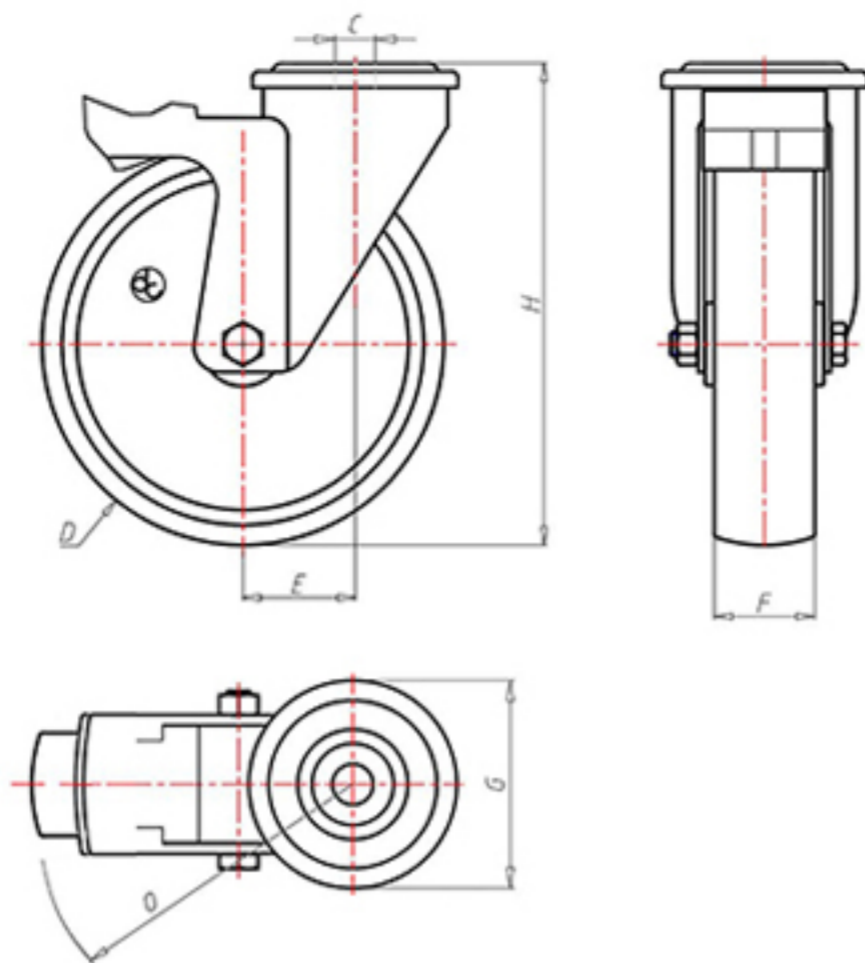

D-NAMIC

92 Shore A
+90°C
-40°C

	D	100
	F	33
	H	128
	G	Ø 77
	C	Ø 12
	E	42
	O	124
	LC	220

Código para rueda con buje liso

XNPZ10045FS

Código para rueda con cojinete de rodillos

XNPZ10045RFS

Código para rueda con doble rodamiento de bolas

XNPZ100CFS

Código para rueda con doble rodamiento de bolas Inox

-