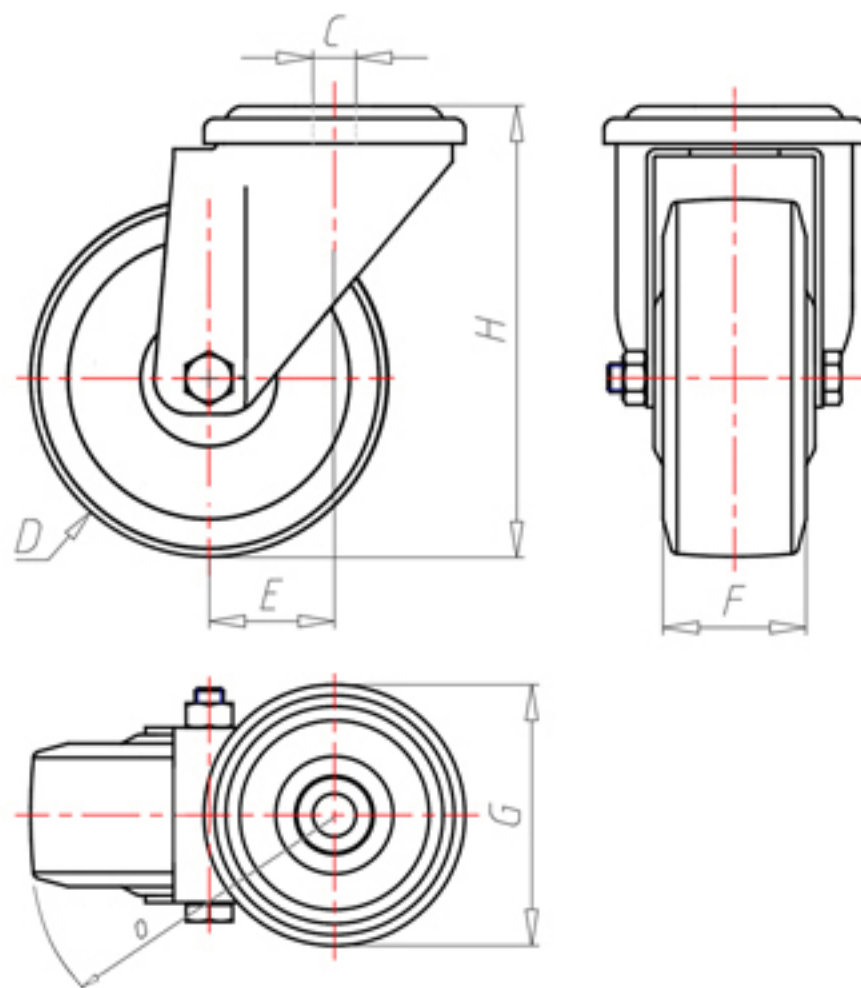

D-NAMIC

92 Shore A  
+90°C  
-40°C

	D	125
	F	35
	H	155
	G	Ø 77
	C	Ø 12
	E	44
	O	107
	LC	230

Código para rueda con buje liso

XNPZ12545

Código para rueda con cojinete de rodillos

XNPZ12545R

Código para rueda con doble rodamiento de bolas

XNPZ125C

Código para rueda con doble rodamiento de bolas Inox

-