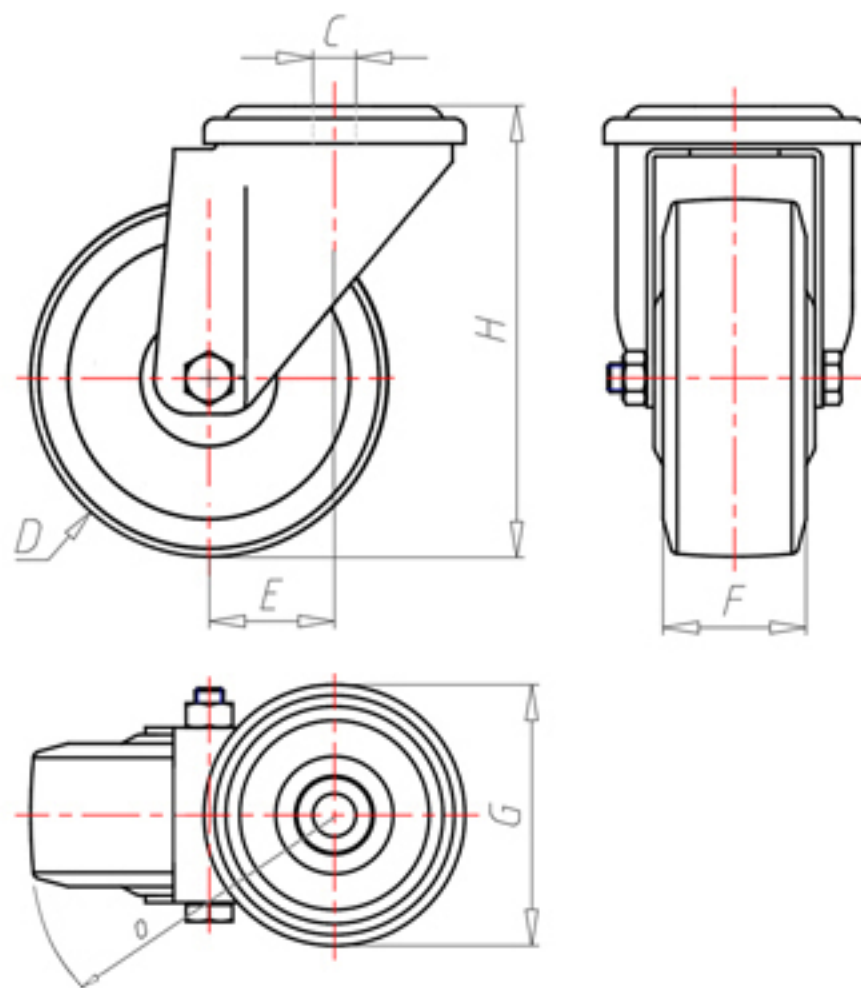

D-NAMIC

92 Shore A  
+90°C  
-40°C

	D	150
	F	40
	H	181
	G	Ø 102
	C	Ø 16
	E	52
	O	124
	LC	350

Código para rueda con buje liso

XNPZ15060

Código para rueda con cojinete de rodillos

XNPZ15060R

Código para rueda con doble rodamiento de bolas

XNPZ15060C

Código para rueda con doble rodamiento de bolas Inox

-