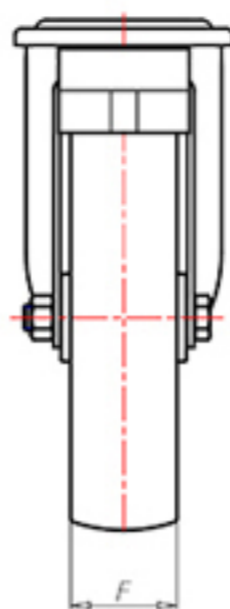

D-NAMIC

92 Shore A  
+90°C  
-40°C

	D	150
	F	40
	H	181
	G	Ø 102
	C	Ø 16
	E	52
	O	124
	LC	350

Código para rueda con buje liso

XNPZ15060FA

Código para rueda con cojinete de rodillos

XNPZ15060RFA

Código para rueda con doble rodamiento de bolas

XNPZ15060CFA

Código para rueda con doble rodamiento de bolas Inox

-