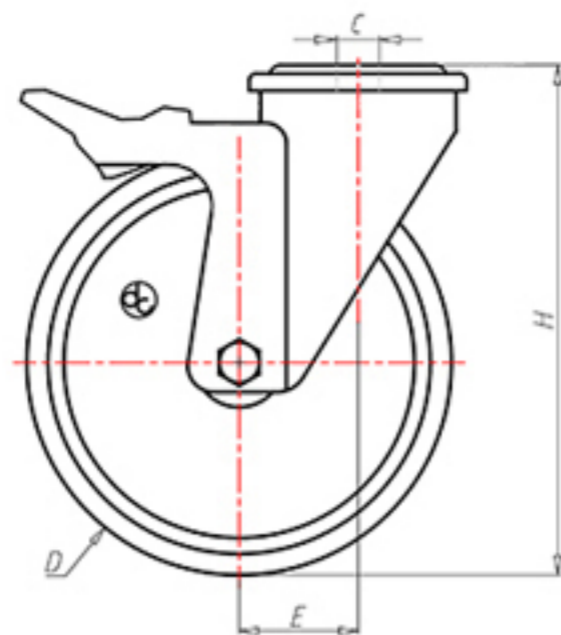

D-NAMIC

92 Shore A  
+90°C  
-40°C

	D	150
	F	40
	H	181
	G	Ø 102
	C	Ø 16
	E	52
	O	124
	LC	350

Código para rueda con buje liso

XNPZ15060FA

Código para rueda con cojinete de rodillos

XNPZ15060RFA

Código para rueda con doble rodamiento de bolas

XNPZ15060CFA

Código para rueda con doble rodamiento de bolas Inox

-