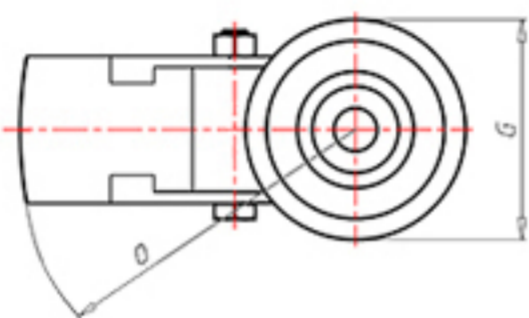

D-NAMIC

92 Shore A  
+90°C  
-40°C

	D	150
	F	40
	H	181
	G	Ø 102
	C	Ø 16
	E	52
	O	124
	LC	350

Código para rueda con buje liso

XNPZ15060FA

Código para rueda con cojinete de rodillos

XNPZ15060RFA

Código para rueda con doble rodamiento de bolas

XNPZ15060CFA

Código para rueda con doble rodamiento de bolas Inox

-