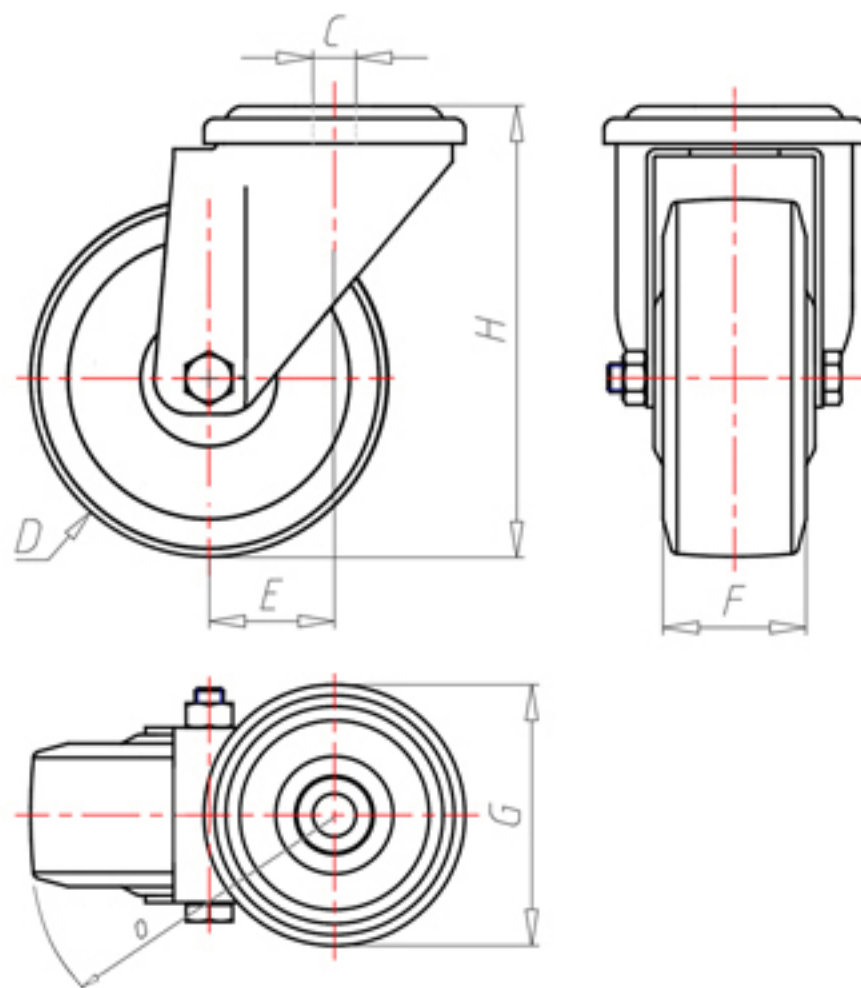

D-NAMIC

92 Shore A
+90°C
-40°C

	D	200
	F	50
	H	232
	G	Ø 102
	C	Ø 16
	E	56
	O	152
	LC	400

Código para rueda con buje liso

XNPZ20060

Código para rueda con cojinete de rodillos

XNPZ20060R

Código para rueda con doble rodamiento de bolas

XNPZ200C

Código para rueda con doble rodamiento de bolas Inox

-