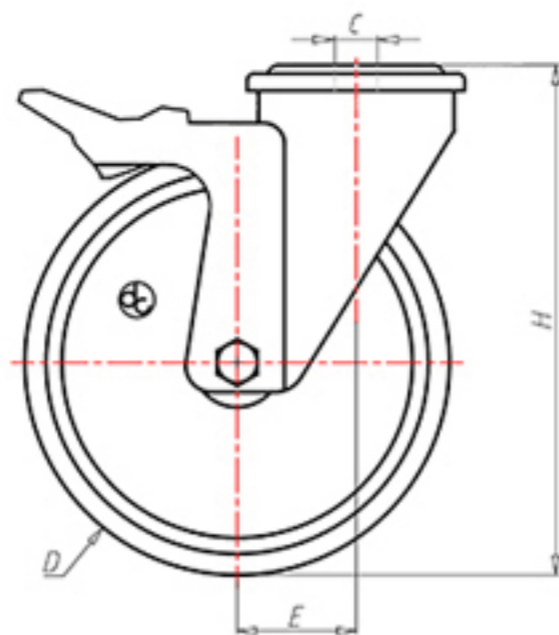

D-NAMIC

92 Shore A
+90°C
-40°C

	D	200
	F	50
	H	232
	G	Ø 102
	C	Ø 16
	E	56
	O	167
	LC	400

Código para rueda con buje liso

XNPZ20060FA

Código para rueda con cojinete de rodillos

XNPZ20060RFA

Código para rueda con doble rodamiento de bolas

XNPZ200CFA

Código para rueda con doble rodamiento de bolas Inox

-