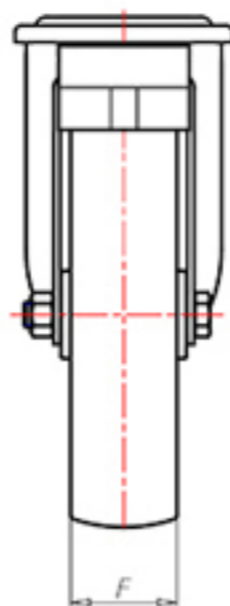

D-NAMIC

92 Shore A
+90°C
-40°C

	D	200
	F	50
	H	232
	G	Ø 102
	C	Ø 16
	E	56
	O	167
	LC	400

Código para rueda con buje liso

XNPZ20060FA

Código para rueda con cojinete de rodillos

XNPZ20060RFA

Código para rueda con doble rodamiento de bolas

XNPZ200CFA

Código para rueda con doble rodamiento de bolas Inox

-