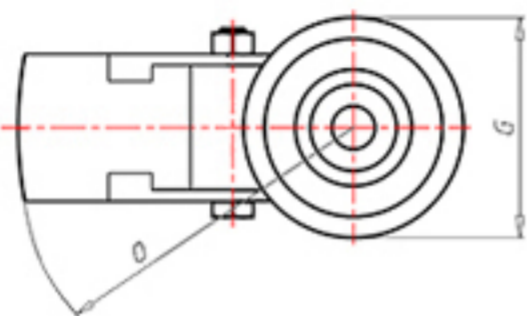

D-NAMIC

92 Shore A
+90°C
-40°C

	D	200
	F	50
	H	232
	G	Ø 102
	C	Ø 16
	E	56
	O	167
	LC	400

Código para rueda con buje liso

XNPZ20060FA

Código para rueda con cojinete de rodillos

XNPZ20060RFA

Código para rueda con doble rodamiento de bolas

XNPZ200CFA

Código para rueda con doble rodamiento de bolas Inox

-