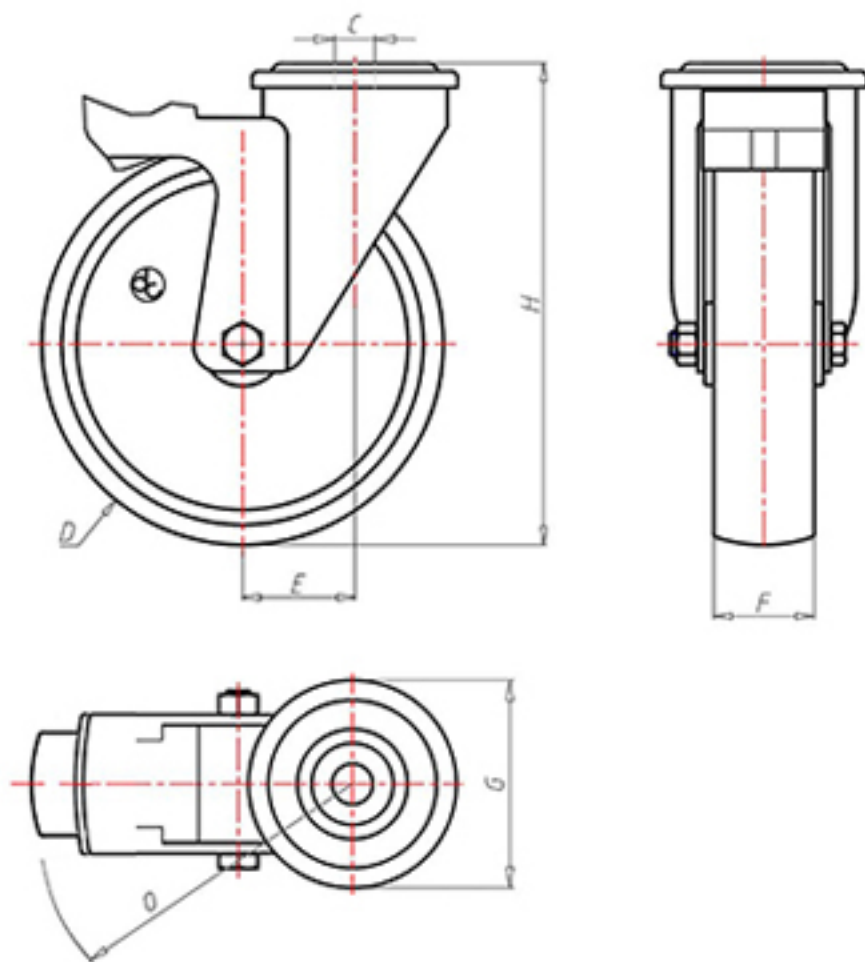

D-NAMIC

92 Shore A
+90°C
-40°C

	D	80
	F	33
	H	108
	G	Ø 77
	C	Ø 12
	E	40
	O	124
	LC	200

Código para rueda con buje liso

XNPZ8040FS

Código para rueda con cojinete de rodillos

XNPZ8040RFS

Código para rueda con doble rodamiento de bolas

XNPZ8040CFS

Código para rueda con doble rodamiento de bolas Inox

-