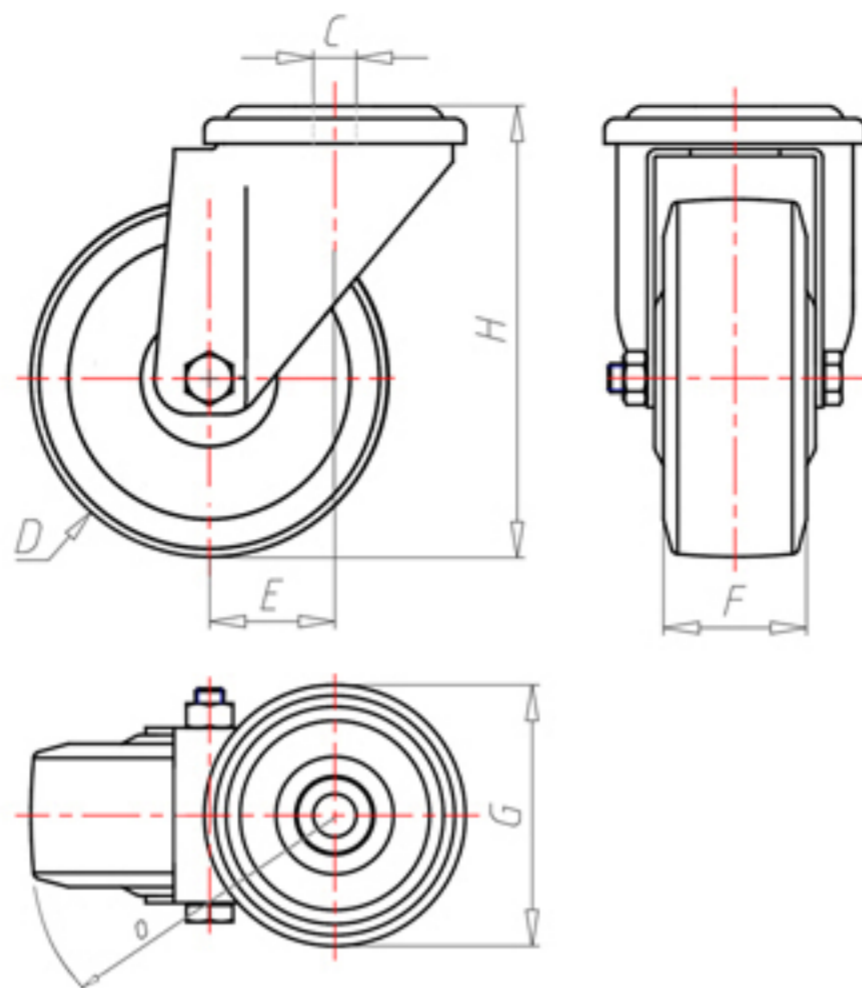

D-NAMIC

92 Shore A
+90°C
-40°C

	D	80
	F	33
	H	108
	G	Ø 77
	C	Ø 12
	E	40
	O	82
	LC	200

Código para rueda con buje liso

XNPZ8045

Código para rueda con cojinete de rodillos

XNPZ8045R

Código para rueda con doble rodamiento de bolas

XNPZ80C

Código para rueda con doble rodamiento de bolas Inox

-