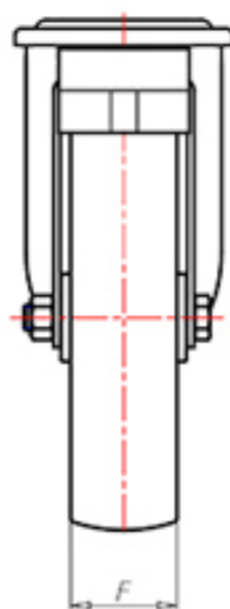

D-NAMIC

92 Shore A
+90°C
-40°C

	D	80
	F	33
	H	108
	G	Ø 77
	C	Ø 12
	E	40
	O	124
	LC	200

Código para rueda con buje liso

XNPZ8045FA

Código para rueda con cojinete de rodillos

XNPZ8045RFA

Código para rueda con doble rodamiento de bolas

XNPZ80CFA

Código para rueda con doble rodamiento de bolas Inox

-