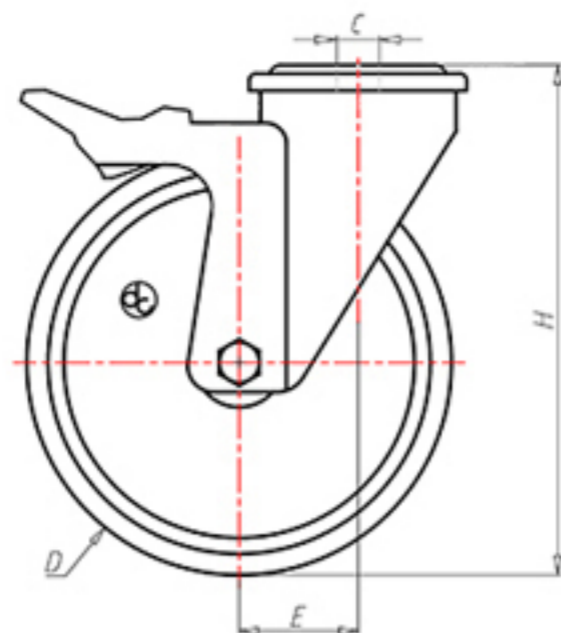

D-NAMIC

92 Shore A
+90°C
-40°C

	D	80
	F	33
	H	108
	G	Ø 77
	C	Ø 12
	E	40
	O	124
	LC	200

Código para rueda con buje liso

XNPZ8045FA

Código para rueda con cojinete de rodillos

XNPZ8045RFA

Código para rueda con doble rodamiento de bolas

XNPZ80CFA

Código para rueda con doble rodamiento de bolas Inox

-