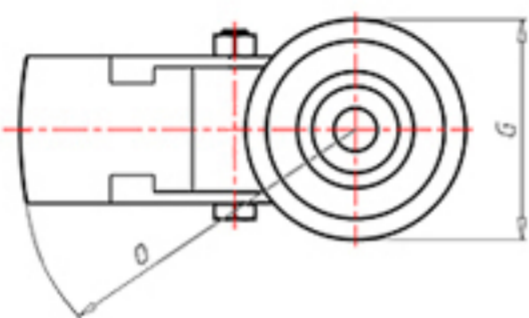

D-NAMIC

92 Shore A
+90°C
-40°C

	D	80
	F	33
	H	108
	G	Ø 77
	C	Ø 12
	E	40
	O	124
	LC	200

Código para rueda con buje liso

XNPZ8045FA

Código para rueda con cojinete de rodillos

XNPZ8045RFA

Código para rueda con doble rodamiento de bolas

XNPZ80CFA

Código para rueda con doble rodamiento de bolas Inox

-